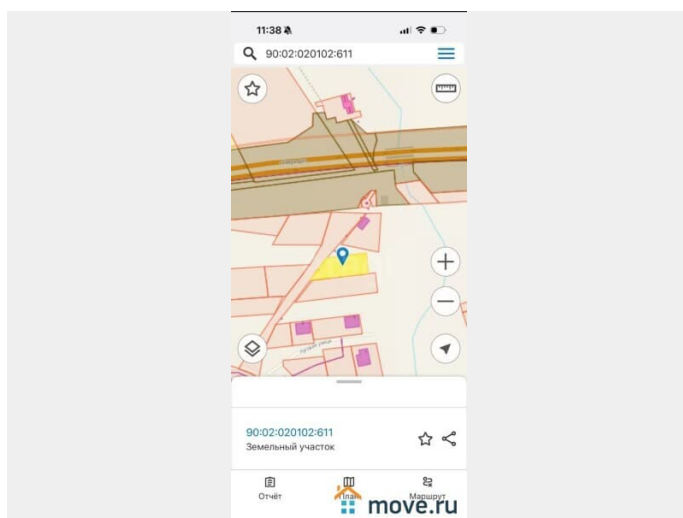

Детали объекта

Тип сделки

Продам

Раздел

[Земельные участки](#)

Описание

Продаётся земельный участок в пгт Зуя, ул. Луговая, Белогорский р-н. Всего в 15 мин. езды до г. Симферополь. Площадь – 1000 кв.м. Категория земель – земли населённых пунктов. Вид разрешенного использования – ИЖС. Коммуникации по границе участка. Хорошие подъездные пути. Прекрасный участок для строительства Вашего дома. Микрорайон активно застраивается, рядом садик, детская площадка. Посёлок Зуя находится в Белогорском районе Республики Крым, в предгорной части, возле одноимённой реки Зуя. пгт Зуя — развитый посёлок со всей нужной инфраструктурой: магазины, школа, садик, детские и спортивные площадки, дом культуры, почта. Удобная транспортная развязка: пгт Зуя расположен возле трассы «Таврида», что

<https://krim.move.ru/objects/9292892538>

Разуваева Татьяна, Компания Этажи

Белогорск Крым

79788446480

для заметок

позволяет удобно добираться в любую точку Крыма. До г. Симферополя 15 мин. езды, до моря час по новой дороге «Таврида», до Белогорска — 20 мин. Хорошее автобусное сообщение с г. Белогорск и Симферополем. Документы РФ, готовы к сделке.