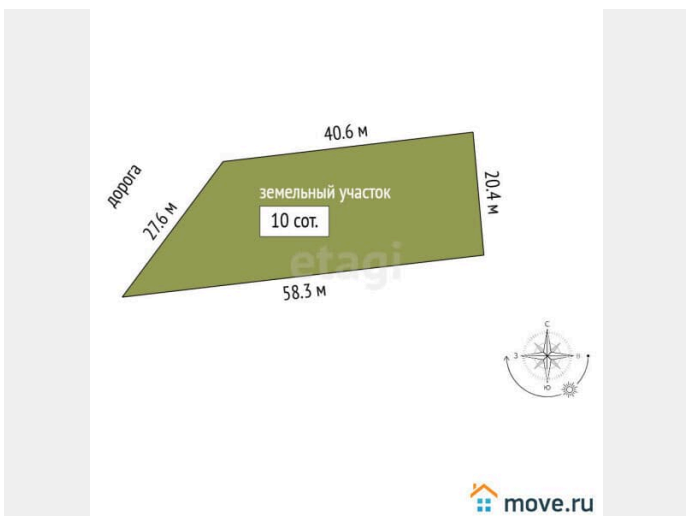

позволяет удобно добираться в любую точку Крыма. До г. Симферополя 15 мин. езды, до моря час по новой дороге «Таврида», до Белогорска — 20 мин. Хорошее автобусное сообщение с г. Белогорск и Симферополем. Документы РФ, готовы к сделке.