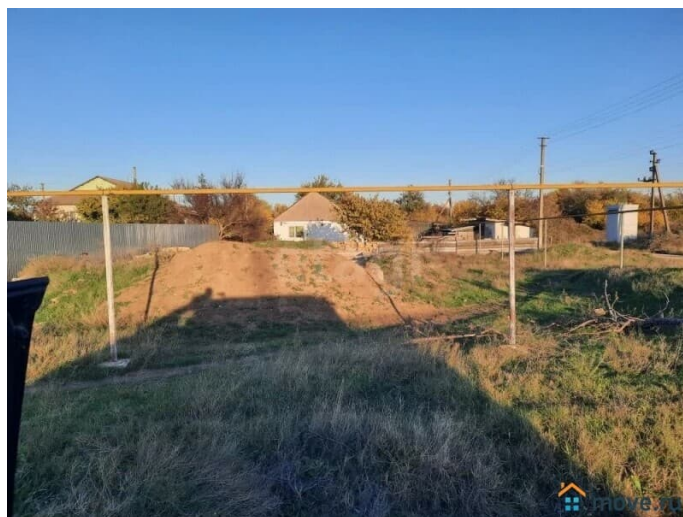

культуры, музей, библиотека. ? Хорошее автобусное сообщение, есть автостанция — можно без проблем добраться практически в любой город или на курорт Крыма. ?

Расстояние до: г. Белогорск — 50 км, г. Феодосия — 65 км, г. Симферополь — 100 км, пгт Нижнегорский — 25 км, пгт Кировское — 30 км. ? До ближайшего пляжа на Азовском море — 15-20 мин. ? Документы РФ, готовы к сделке, один собственник.