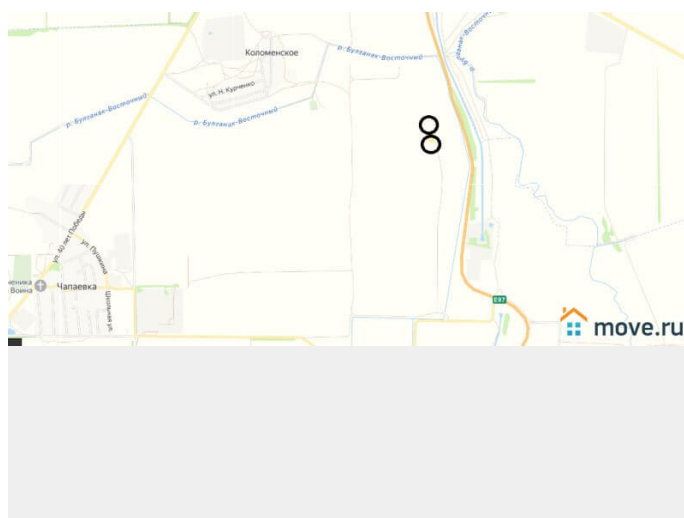

## Описание

Продажа Пром.земельного участка, Республика Крым, трасса Е-97 Республика Крым, Советский район. Свободная экономическая зона (СЭЗ) Крыма - льготы по налогам, ряд таможенных льгот (ввозить без пошлин). Участки: 100 сот.; 60 сот.; 40 сот.; и 40 сот. + 60 сот. границащие. Участки в собственности. Категория земель: Земли промышленности, энергетики, транспорта, связи... 150-300 м. от трассы Е-97, 15 мин. от берега Азовского моря, 40 мин. от берега Черного моря, 30 мин. до Крымского моста, 40 мин. до центра Симферополя. Удобная логистика в Порт. Увеличение грузооборота - скоростная дорога вокруг Азовского моря, рядом с федеральной трассой Е-97, расстояние до трассы 150-300м. Скоростная

<https://krim.move.ru/objects/9292742333>

**Федор Викторович**

**79126198284**

для заметок

кольцевая 4-х полосная дорога вокруг Азовского моря, Джанкой — Феодосия — Керчь, с выходом на трассу Таврида. Рядом проходит Крымская железная дорога (КЖД) — федеральное назначение. В состав Крымской железной дороги входит Крымский мост, она также кольцевая вокруг Азовского моря и дальше во все направления. Очень удобная логистика, общественный транспорт, ЖД-транспорт, Скоростная автодорога, удобная логистика от порта. На участке электричество ЛЭП возможны практически любые мощности, остальные коммуникации от канала или автономно скважина и т.д. Северо-Крымский канал проходит рядом вдоль трассы. ЗУ можно использовать под любой вид бизнеса, предпринимательство, коммерцию, производство. -логистический центр, СТО, АЗС, авто стоянка, -склады, ангары, авто мойка грузовые, -админ.здания, -дорожный сервис, -возведение жилых домов(для сотрудников), общественных зданий, -общественное питание, магазины, -автостоянки и гаражи, -производственные предприятия, комплексы Полная юридическая чистота. Только по делу. Без посредников и Оленей.