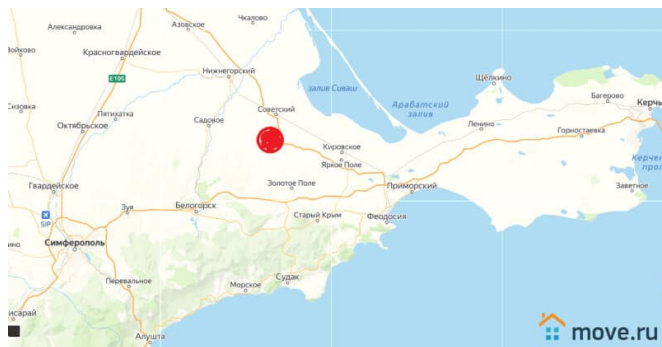

## Описание

Продажа Пром.земельного участка, Республика Крым, трасса Е-97 Республика Крым, Советский район. Свободная экономическая зона (СЭЗ) Крыма - льготы по налогам, ряд таможенных льгот (ввозить без пошлин). Участки: 100 сот.; 60 сот.; 40 сот.; и 40 сот. + 60 сот. границащие. Участки в собственности. Категория земель: Земли промышленности, энергетики, транспорта, связи... 150-300 м. от трассы Е-97, 15 мин. от берега Азовского моря, 40 мин. от берега Черного моря, 30 мин. до Крымского моста, 40 мин. до центра Симферополя. Удобная логистика в Порт. Увеличение грузооборота - скоростная дорога вокруг Азовского моря, рядом с федеральной трассой Е-97, расстояние до трассы 150-300м. Скоростная

<https://krim.move.ru/objects/9292742333>

**Федор Викторович**

**79126198284**

для заметок

кольцевая 4-х полосная дорога вокруг Азовского моря, Джанкой — Феодосия — Керчь, с выходом на трассу Таврида. Рядом проходит Крымская железная дорога (КЖД) — федеральное назначение. В состав Крымской железной дороги входит Крымский мост, она также кольцевая вокруг Азовского моря и дальше во все направления. Очень удобная логистика, общественный транспорт, ЖД-транспорт, Скоростная автодорога, удобная логистика от порта. На участке электричество ЛЭП возможны практически любые мощности, остальные коммуникации от канала или автономно скважина и т.д. Северо-Крымский канал проходит рядом вдоль трассы. ЗУ можно использовать под любой вид бизнеса, предпринимательство, коммерцию, производство. -логистический центр, СТО, АЗС, авто стоянка, -склады, ангары, авто мойка грузовые, -админ.здания, -дорожный сервис, -возведение жилых домов(для сотрудников), общественных зданий, -общественное питание, магазины, -автостоянки и гаражи, -производственные предприятия, комплексы Полная юридическая чистота. Только по делу. Без посредников и Оленей.