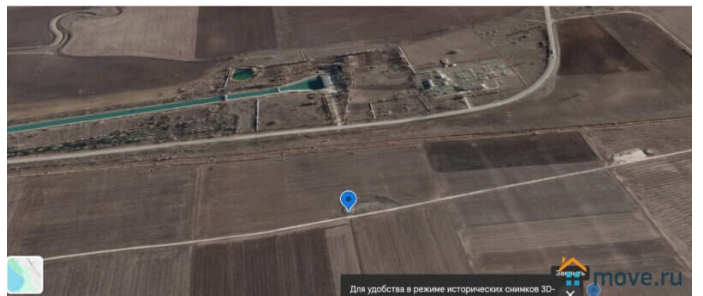

## Описание

Продажа Пром.земельного участка, Республика Крым, трасса Е-97 Республика Крым, Советский район. Свободная экономическая зона (СЭЗ) Крыма - льготы по налогам, ряд таможенных льгот (ввозить без пошлин). Участки: 100 сот.; 60 сот.; 40 сот.; и 40 сот. + 60 сот. границащие. Участки в собственности. Категория земель: Земли промышленности, энергетики, транспорта, связи... 150-300 м. от трассы Е-97, 15 мин. от берега Азовского моря, 40 мин. от берега Черного моря, 30 мин. до Крымского моста, 40 мин. до центра Симферополя. Удобная логистика в Порт. Увеличение грузооборота - скоростная дорога вокруг Азовского моря, рядом с федеральной трассой Е-97, расстояние до трассы 150-300м. Скоростная

<https://krim.move.ru/objects/9292742333>

**Федор Викторович**

**79126198284**

для заметок

кольцевая 4-х полосная дорога вокруг Азовского моря, Джанкой — Феодосия — Керчь, с выходом на трассу Таврида. Рядом проходит Крымская железная дорога (КЖД) — федеральное назначение. В состав Крымской железной дороги входит Крымский мост, она также кольцевая вокруг Азовского моря и дальше во все направления. Очень удобная логистика, общественный транспорт, ЖД-транспорт, Скоростная автодорога, удобная логистика от порта. На участке электричество ЛЭП возможны практически любые мощности, остальные коммуникации от канала или автономно скважина и т.д. Северо-Крымский канал проходит рядом вдоль трассы. ЗУ можно использовать под любой вид бизнеса, предпринимательство, коммерцию, производство. -логистический центр, СТО, АЗС, авто стоянка, -склады, ангары, авто мойка грузовые, -админ.здания, -дорожный сервис, -возведение жилых домов(для сотрудников), общественных зданий, -общественное питание, магазины, -автостоянки и гаражи, -производственные предприятия, комплексы Полная юридическая чистота. Только по делу. Без посредников и Оленей.