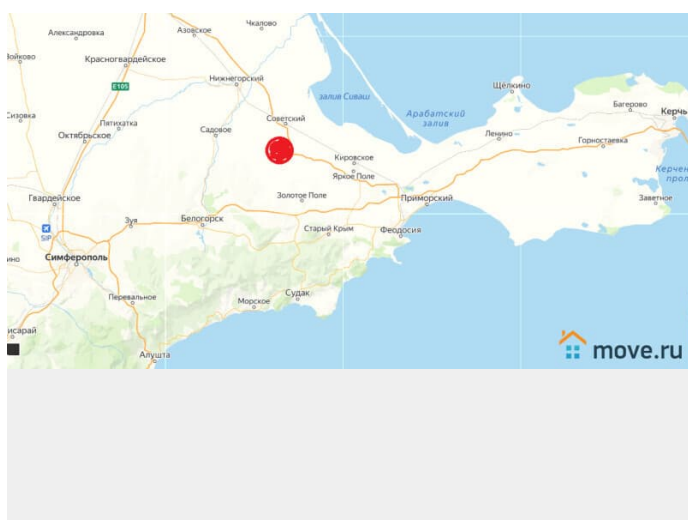

## Описание

Продажа Пром.земельного участка, Республика Крым, трасса Е-97 Республика Крым, Советский район. Свободная экономическая зона (СЭЗ) Крыма - льготы по налогам, ряд таможенных льгот (ввозить без пошлин). Участки: 100 сот.; 60 сот.; 40 сот.; и 40 сот. + 60 сот. границащие. Участки в собственности. Категория земель: Земли промышленности, энергетики, транспорта, связи... 150-300 м. от трассы Е-97, 15 мин. от берега Азовского моря, 40 мин. от берега Черного моря, 30 мин. до Крымского моста, 40 мин. до центра Симферополя. Удобная логистика в Порт. Увеличение грузооборота - скоростная дорога вокруг Азовского моря, рядом с федеральной трассой Е-97, расстояние до трассы 150-300м. Скоростная

<https://krim.move.ru/objects/9292742333>

**Федор Викторович**

**79126198284**

для заметок

кольцевая 4-х полосная дорога вокруг Азовского моря, Джанкой — Феодосия — Керчь, с выходом на трассу Таврида. Рядом проходит Крымская железная дорога (КЖД) — федеральное назначение. В состав Крымской железной дороги входит Крымский мост, она также кольцевая вокруг Азовского моря и дальше во все направления. Очень удобная логистика, общественный транспорт, ЖД-транспорт, Скоростная автодорога, удобная логистика от порта. На участке электричество ЛЭП возможны практически любые мощности, остальные коммуникации от канала или автономно скважина и т.д. Северо-Крымский канал проходит рядом вдоль трассы. ЗУ можно использовать под любой вид бизнеса, предпринимательство, коммерцию, производство. -логистический центр, СТО, АЗС, авто стоянка, -склады, ангары, авто мойка грузовые, -админ.здания, -дорожный сервис, -возведение жилых домов(для сотрудников), общественных зданий, -общественное питание, магазины, -автостоянки и гаражи, -производственные предприятия, комплексы Полная юридическая чистота. Только по делу. Без посредников и Оленей.