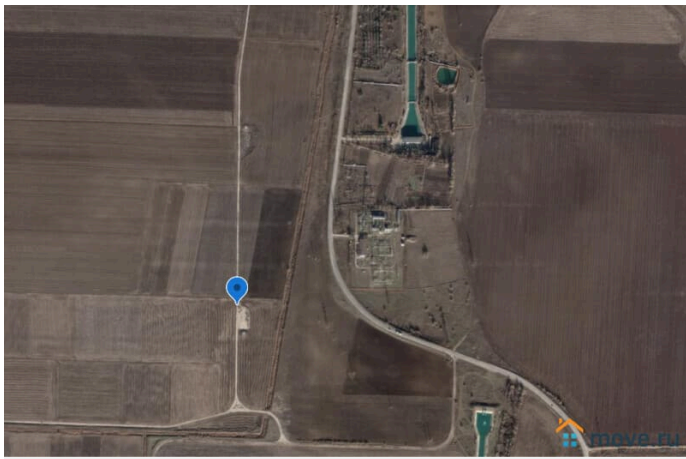

## Описание

Продажа Пром.земельного участка, Республика Крым, трасса Е-97 Республика Крым, Советский район. Свободная экономическая зона (СЭЗ) Крыма - льготы по налогам, ряд таможенных льгот (ввозить без пошлин). Участки: 100 сот.; 60 сот.; 40 сот.; и 40 сот. + 60 сот. границащие. Участки в собственности. Категория земель: Земли промышленности, энергетики, транспорта, связи... 150-300 м. от трассы Е-97, 15 мин. от берега Азовского моря, 40 мин. от берега Черного моря, 30 мин. до Крымского моста, 40 мин. до центра Симферополя. Удобная логистика в Порт. Увеличение грузооборота - скоростная дорога вокруг Азовского моря, рядом с федеральной трассой Е-97, расстояние до трассы 150-300м. Скоростная

<https://krim.move.ru/objects/9292742333>

**Федор Викторович**

**79126198284**

для заметок

кольцевая 4-х полосная дорога вокруг Азовского моря, Джанкой — Феодосия — Керчь, с выходом на трассу Таврида. Рядом проходит Крымская железная дорога (КЖД) — федеральное назначение. В состав Крымской железной дороги входит Крымский мост, она также кольцевая вокруг Азовского моря и дальше во все направления. Очень удобная логистика, общественный транспорт, ЖД-транспорт, Скоростная автодорога, удобная логистика от порта. На участке электричество ЛЭП возможны практически любые мощности, остальные коммуникации от канала или автономно скважина и т.д. Северо-Крымский канал проходит рядом вдоль трассы. ЗУ можно использовать под любой вид бизнеса, предпринимательство, коммерцию, производство. -логистический центр, СТО, АЗС, авто стоянка, -склады, ангары, авто мойка грузовые, -админ.здания, -дорожный сервис, -возведение жилых домов(для сотрудников), общественных зданий, -общественное питание, магазины, -автостоянки и гаражи, -производственные предприятия, комплексы Полная юридическая чистота. Только по делу. Без посредников и Оленей.