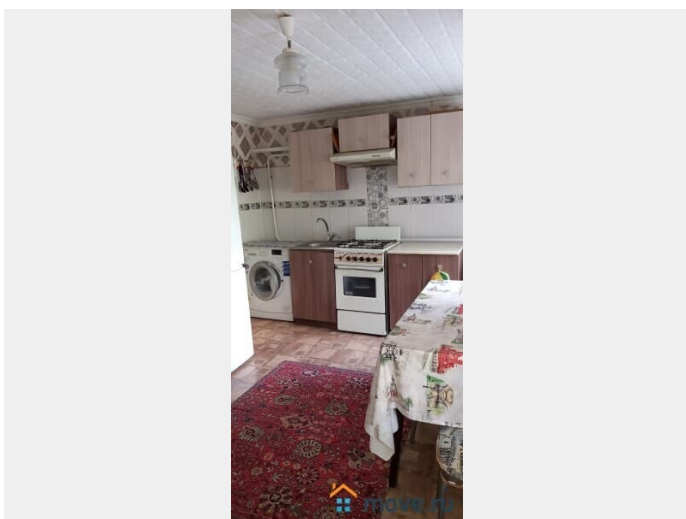

(проведено электричество), хоз.блок 15 кв.м.
На участке плодоносящий сад: абрикосы, персики, сливы, яблони, груши, инжир. Ягодник: малина, смородина, ежевика, черешня, вишня. Большой виноградник с обильным урожаем. Район с развитой инфраструктурой: в пешей доступности поликлиника, почта, магазины, 2 школы, 5 детских садов, ПВЗ Ozon и Wildberries, библиотека. Хорошее транспортное сообщение. город в 15 минутах езды. Аэропорт в 10 минутах езды, море - в 40 минутах езды.