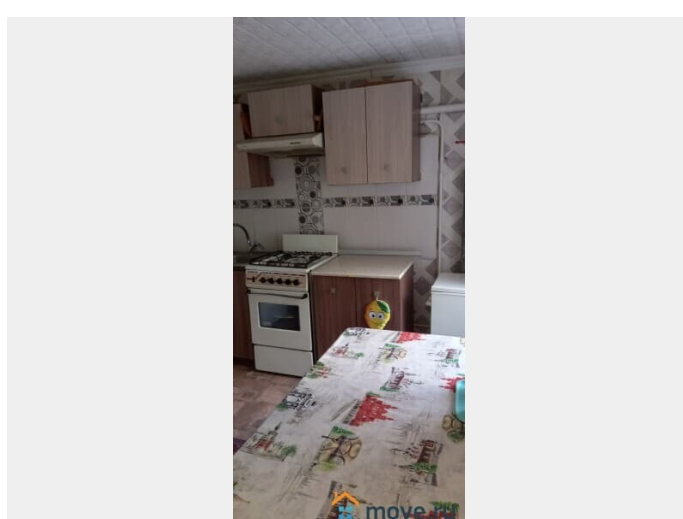

(проведено электричество), хоз.блок 15 кв.м.
На участке плодоносящий сад: абрикосы, персики, сливы, яблони, груши, инжир. Ягодник: малина, смородина, ежевика, черешня, вишня. Большой виноградник с обильным урожаем. Район с развитой инфраструктурой: в пешей доступности поликлиника, почта, магазины, 2 школы, 5 детских садов, ПВЗ Ozon и Wildberries, библиотека. Хорошее транспортное сообщение. город в 15 минутах езды. Аэропорт в 10 минутах езды, море - в 40 минутах езды.