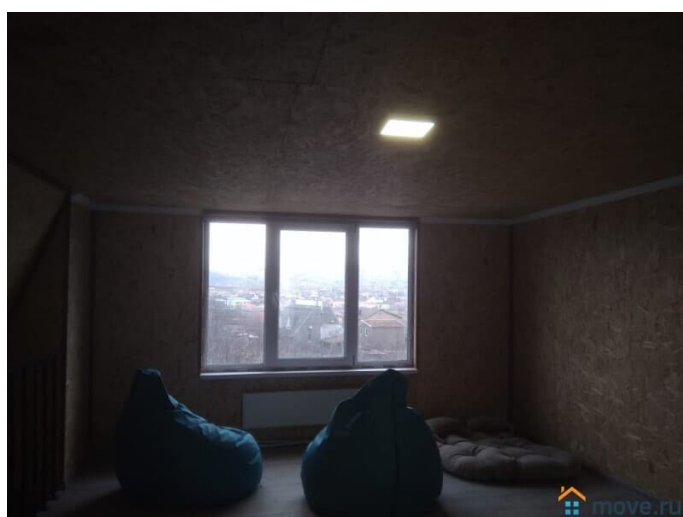

запчастями) красивый вид из мансарды и защиту от ветра, а также огонь камина с бокалом вина. (Вино попросим у прежнего хозяина в подарок) ???? Дом нужно видеть вживую, увы, фото не передает реальность. Он из тех, что заходи-и-живи. Если вам придется по душе место, то вы там останетесь жить. Звоните!