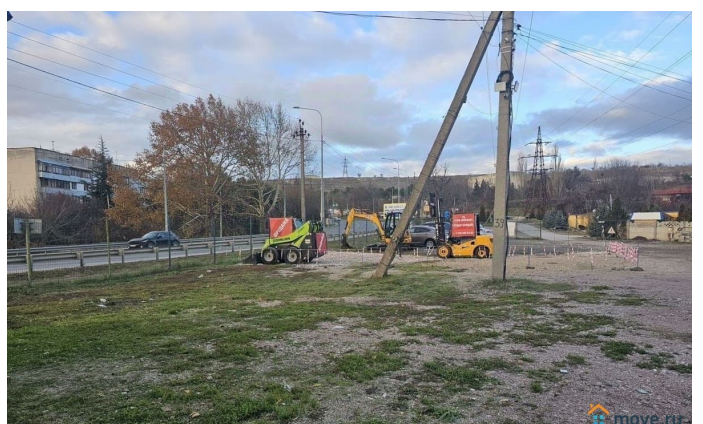

🕒 Создано: 28.02.2025 в 12:12

🔄 Обновлено: 30.03.2025 в 20:32

Собственник

79184523106

Крым, Симферополь, улица Объездная

25 000 ₺

Крым, Симферополь, улица Объездная

Участок

Сдаю в аренду открытую площадку, первая линия Ялтинская объездная. Под стоянку, выставку, торговлю.

для заметок

Move.ru - вся недвижимость России