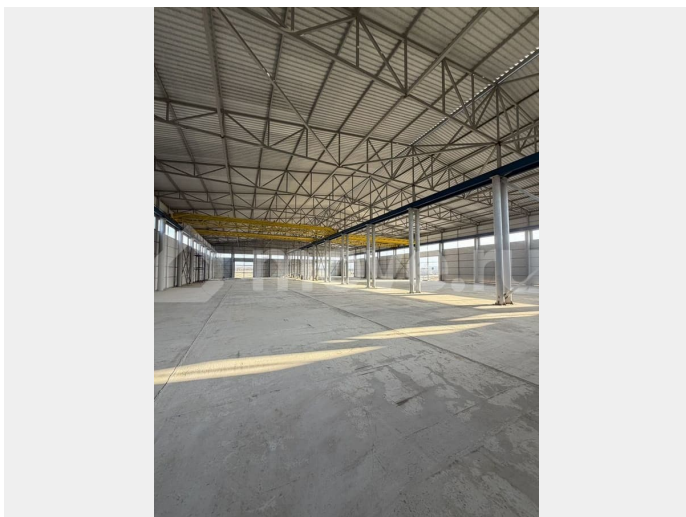

Склад

Общая площадь

2400 м²

Детали объекта

Тип сделки

Сдаю

Раздел

[Коммерческая недвижимость](#)

Описание

В сдаче складское помещение 2400м².
Постройка новая. Промышленная зона.
Установлены две кран-балки. Здание 63 на
36. Высота потолков 8м. Высота ворот 4.4м. 4
точки погрузки и выгрузки. Кран-Балки- 5т.
Сдача по договору.