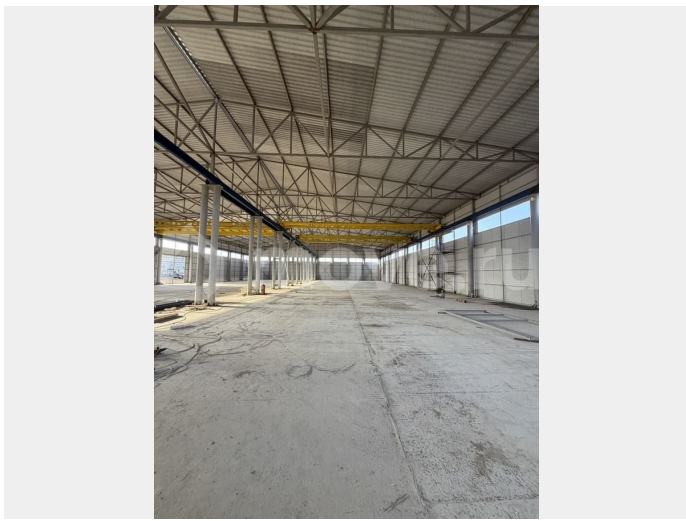

Склад

Общая площадь

2400 м²

Детали объекта

Тип сделки

Сдаю

Раздел

[Коммерческая недвижимость](#)

Описание

В сдаче складское помещение 2400м².
Постройка новая. Промышленная зона.
Установлены две кран-балки. Здание 63 на
36. Высота потолков 8м. Высота ворот 4.4м. 4
точки погрузки и выгрузки. Кран-Балки- 5т.
Сдача по договору.