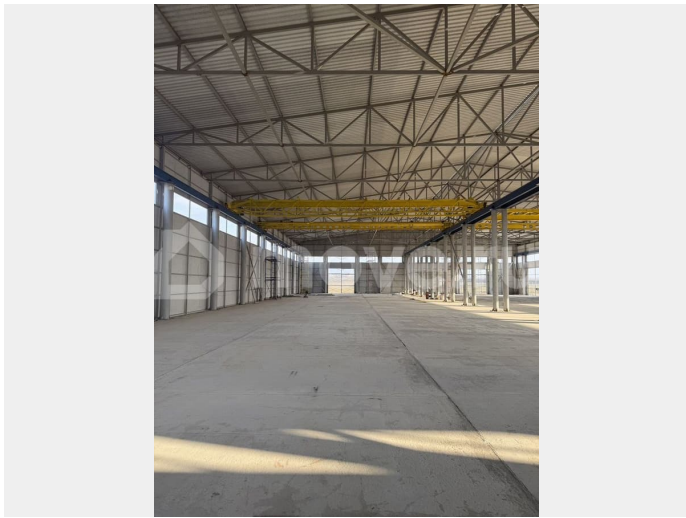

Склад

Общая площадь

2400 м²

Детали объекта

Тип сделки

Сдаю

Раздел

[Коммерческая недвижимость](#)

Описание

В сдаче складское помещение 2400м².
Постройка новая. Промышленная зона.
Установлены две кран-балки. Здание 63 на
36. Высота потолков 8м. Высота ворот 4.4м. 4
точки погрузки и выгрузки. Кран-Балки- 5т.
Сдача по договору.