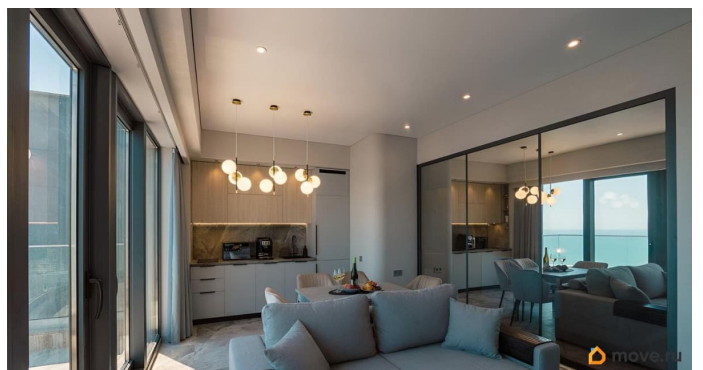

территорией и многоуровневой парковкой. Здесь можно не беспокоиться о местах для машины, а значит, вы всегда будете уверены в удобстве проживания. Рядом с домом находятся все необходимые объекты инфраструктуры: школы и магазины, что облегчает повседневные заботы. Отличная транспортная доступность позволяет быстро добраться до любой части города. Приглашаем вас на просмотр, чтобы лично оценить все преимущества этой квартиры. Свяжитесь с нами для записи на удобное для вас время.