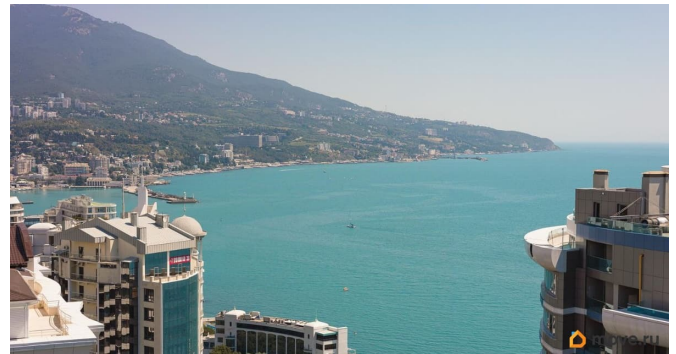

🕒 Создано: 18.01.2025 в 09:17

Обновлено: 10.04.2026 в 20:16

Владимир Ялтаинн, Частный маклер

79891996914

Крым, Ялта, проезд Парковый, 6Б

500 000 ₺

Крым, Ялта, проезд Парковый, 6Б

Квартира

Количество комнат

2

Высота потолков

3.1 м

Жилая площадь

30 м²

Площадь кухни

20 м²

Общая площадь

60 м²

Этаж

20/20

Детали объекта

Тип сделки

Сдаю

Раздел

[Квартиры](#)

Тип балкона

балкон

Тип санузла

совмещенный

Вид из окна

для заметок