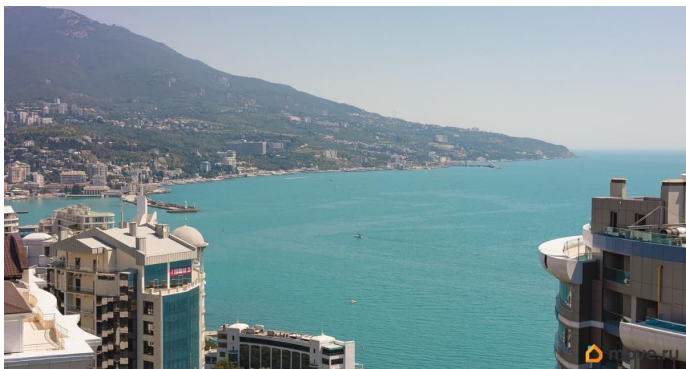

территорией и многоуровневой парковкой. Здесь можно не беспокоиться о местах для машины, а значит, вы всегда будете уверены в удобстве проживания. Рядом с домом находятся все необходимые объекты инфраструктуры: школы и магазины, что облегчает повседневные заботы. Отличная транспортная доступность позволяет быстро добраться до любой части города. Приглашаем вас на просмотр, чтобы лично оценить все преимущества этой квартиры. Свяжитесь с нами для записи на удобное для вас время.