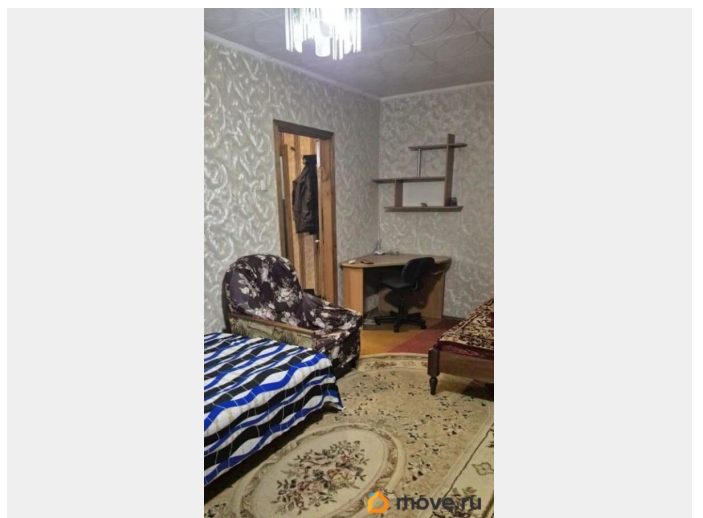

да

интернет, мебель, мебель на кухне, телевизор, стиральная машина, холодильник, лифт, парковка

для заметок

Описание

Сдаётся уютная однокомнатная квартира площадью 32 кв. м на втором этаже десятиэтажного панельного дома. Дом построен в 1990 году и находится в спокойном районе, окна квартиры выходят во двор, что обеспечивает тишину и комфорт. Квартира в хорошем состоянии, с косметическим ремонтом. Внутри есть всё необходимое для комфортного проживания: на кухне и в комнате есть мебель, установлены кондиционер, холодильник, телевизор и стиральная машина. Санузел совмещённый с ванной, что удобно для семьи. горячая вода, бойлер. Небольшая кухня площадью 6 кв. м оборудована всем необходимым для приготовления пищи. В квартире есть балкон, где можно расслабиться после рабочего дня. Также проведён интернет, что важно для современного образа жизни. Дом оборудован пассажирским лифтом и мусоропроводом, поэтому можно не беспокоиться о бытовых мелочах. На территории дома есть наземная парковка, поэтому всегда найдётся место для вашего автомобиля. Рядом с домом расположены школы, детские сады, клиники и магазины, поэтому все необходимые услуги находятся в шаговой доступности. Удобная транспортная доступность позволяет быстро добраться до других районов города. Условия аренды: договор аренды заключается на длительный срок. Залог обязателен. Комиссия агенту. Предоставляются документы госструктурам и военным. Подходит для проживания одного человека или пары, можно с 1 ребёнком школьником, но строго без питомцев. Приглашаем вас на просмотр! Звоните, чтобы договориться о времени.