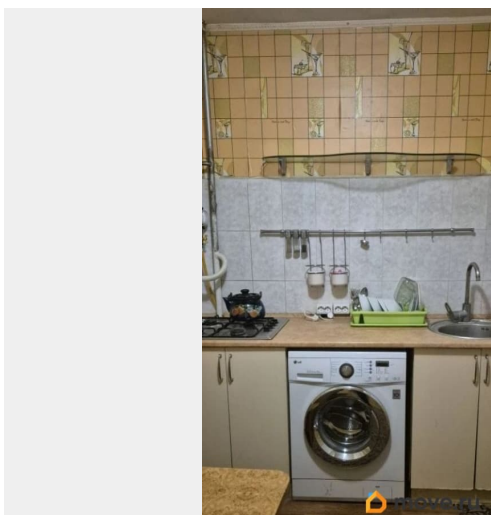

да

интернет, мебель, мебель на кухне, телевизор, стиральная машина, холодильник, лифт, парковка

для заметок

Описание

Сдаётся уютная однокомнатная квартира площадью 32 кв. м на втором этаже десятиэтажного панельного дома. Дом построен в 1990 году и находится в спокойном районе, окна квартиры выходят во двор, что обеспечивает тишину и комфорт. Квартира в хорошем состоянии, с косметическим ремонтом. Внутри есть всё необходимое для комфортного проживания: на кухне и в комнате есть мебель, установлены кондиционер, холодильник, телевизор и стиральная машина. Санузел совмещённый с ванной, что удобно для семьи. горячая вода, бойлер. Небольшая кухня площадью 6 кв. м оборудована всем необходимым для приготовления пищи. В квартире есть балкон, где можно расслабиться после рабочего дня. Также проведён интернет, что важно для современного образа жизни. Дом оборудован пассажирским лифтом и мусоропроводом, поэтому можно не беспокоиться о бытовых мелочах. На территории дома есть наземная парковка, поэтому всегда найдётся место для вашего автомобиля. Рядом с домом расположены школы, детские сады, клиники и магазины, поэтому все необходимые услуги находятся в шаговой доступности. Удобная транспортная доступность позволяет быстро добраться до других районов города. Условия аренды: договор аренды заключается на длительный срок. Залог обязателен. Комиссия агенту. Предоставляются документы госструктурам и военным. Подходит для проживания одного человека или пары, можно с 1 ребёнком школьником, но строго без питомцев. Приглашаем вас на просмотр! Звоните, чтобы договориться о времени.