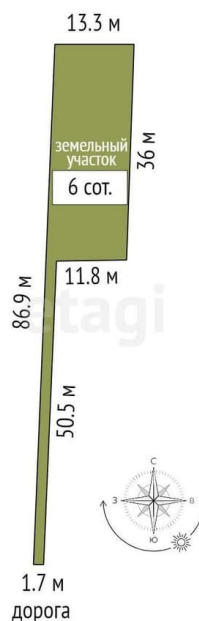

Наталья Евгеньевна, ЭТАЖИ

8(978)734-00-97

Республика Крым, Симферополь

1 500 000 ₺

Республика Крым, Симферополь

Земельные участки

Площадь участка

6 соток

Детали объекта

Тип сделки

Продам

Раздел

[Земельные участки](#)

Описание

В продаже земельный участок в очень быстро развивающемся районе! Находится в СПК Мечта, Урожайновское с/п, Симферопольский р-н. Участок вблизи дороги, ровный, прямоугольной формы. Общая площадь 6 соток. На главной улице положили асфальт, в 200 метрах. Документы РФ, всё в полном порядке, налога нет, межевание сделано! Коммуникации: Электричество и вода проходят рядом. Инфраструктура быстро развивается, до автобусной остановки около 5 минут, до города 15 минут, продуктовый магазин в шаговой доступности. Успеите купить сейчас, цена скоро вырастет. Покажу в любое удобное для Вас время! Номер объекта: 11233308 Доп. описание: водоснабжение: скважина, канализация: септик Номер в базе: 11233308. Район:

для заметок