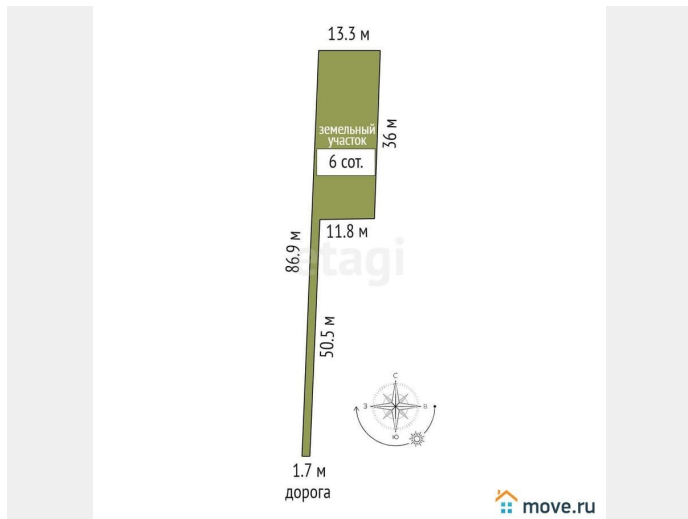

Урожайновское с.п.

Move.ru - вся недвижимость России