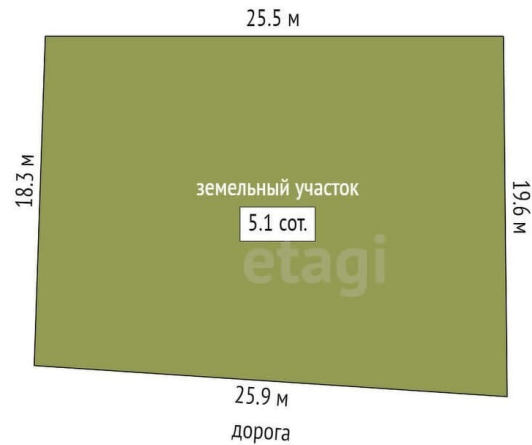

Создано: 05.09.2024 в 03:16

Обновлено: 12.12.2025 в 03:09

Наталья Игоревна, ЭТАЖИ
8(978)756-56-60

Республика Крым, Симферополь

2 100 000 ₺

Республика Крым, Симферополь

Земельные участки

Площадь участка

5.1 соток

Детали объекта

Тип сделки

Продам

Раздел

[Земельные участки](#)

Описание

Предлагаем приобрести земельный участок в перспективном развивающемся месте! Участок прямоугольный, площадью 5,2 сотки. Коммуникации: электричество оплачено, ждут подключения, а вода централизованная проходит рядом. Участок расположен возле дороги. Инфраструктура быстро развивается, до автобусной остановки около 5 минут, до города 15 минут, продуктовый магазин в шаговой доступности. Не стоит думать! Звоните! Организуем показ в любое удобное для Вас время! Компания Этажи-лучшее решение для покупателей! Номер объекта: 11410465 Доп. описание: водоснабжение: централизованный Номер в базе: 11410465. Район: Протон СНТ

для заметок