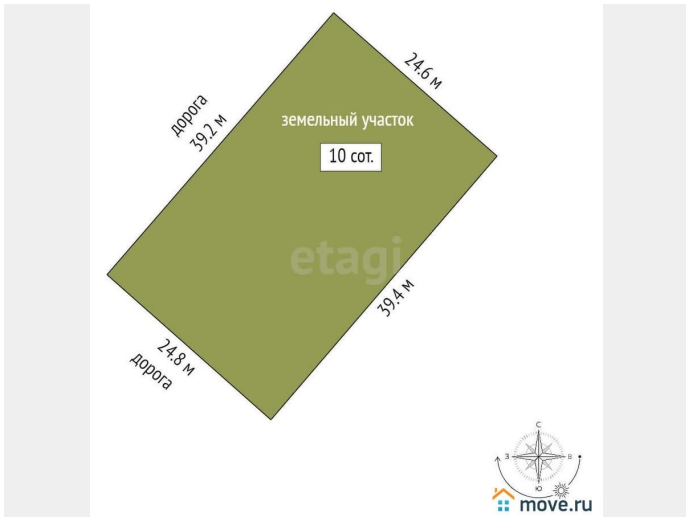

Продам

Раздел

[Земельные участки](#)

Описание

Продаётся участок, ИЖС, 10 соток, с. Левадки! Перспективный, развивающийся район с прекрасным видом на долину. Категория земель: Земли населённых пунктов, вид разрешенного использования: индивидуальное жилищное строительство(ИЖС), позволяющий возведение жилых домов и хоз. строений. Участок ровный. Поселок, на котором расположен продаваемый участок, будет развиваться по федеральной программе, в которой предусмотрены, постройка школы и детского сада, асфальтирование улиц. Близость к городу, городской автобус. Идеальное место для постройки коттеджа. Звоните, участок ждет вас! Оперативный показ в удобное для вас время! Номер объекта: 11223392 Номер в базе: 11223392.

Район: Левадки с.

<p>ХАРАКТЕРИСТИКИ: Газ - выведен стояк по участку; Свет - есть по улице</p>	<p>ИНФРАСТРУКТУРА ОБЪЕКТА: Расстояние до города 10 км. Поселок развивается по федеральной программе: школы, детские сады, дороги.</p>	<p>ПЛОЩАДЬ ОБЪЕКТА: $25 \text{ м} \times 40 \text{ м} = 10 \text{ сот.}$</p>
--	--	---