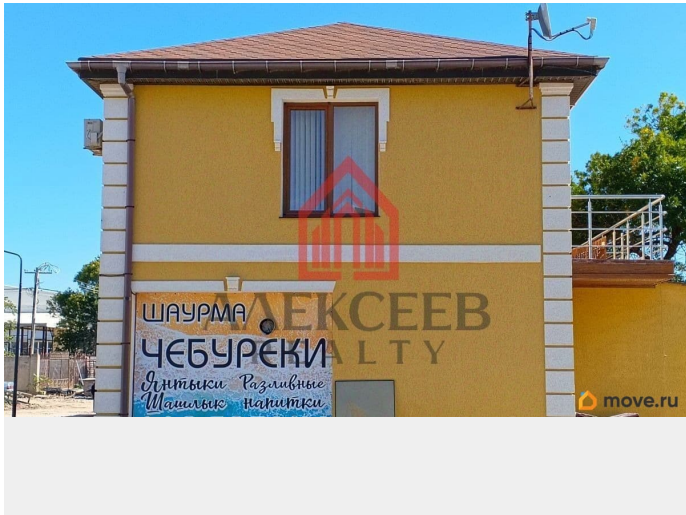

**Крым, Бахчисарайский район, село
Песчаное, улица Набережная, 2М**

26 000 000 ₴

Крым, Бахчисарайский район, село Песчаное, улица
Набережная, 2М

для заметок

ТП - Торговое помещение

Общая площадь

164 м²

Детали объекта

Тип сделки

Продам

Раздел

[Коммерческая недвижимость](#)

Описание

Продается уникальный готовый бизнес на Черноморском побережье! Вас ждет исключительное предложение: коммерческий объект недвижимости на первой линии моря в живописном посёлке Песчаное Бахчисарайского района. Это идеальный вариант для тех, кто хочет начать свой бизнес без лишних затрат и хлопот!

Основные характеристики: • Площадь: 164 м², 2 этажа • Инфраструктура: Вода, электричество, газ (балонный) уже заведены

- Первый этаж: Уютное кафе с линией раздачи, полностью укомплектованное всем необходимым инвентарем и оборудованием, а также продуктовый магазин для удобства ваших клиентов.
- Второй этаж: 5

комфортабельных номеров уровня 3* с отдельными входами — идеальное решение для привлечения туристов. Дополнительные преимущества:

- Возможность аренды дополнительного земельного участка для летней площадки с столиками и зонтами — увеличьте свои доходы в сезон!
- Объект расположен на собственной земле на первой береговой линии с песчаным пляжем.
- После капитальной реконструкции набережная привлекает множество туристов, а вся необходимая инфраструктура находится в шаговой доступности. Локация:
- Автовокзал Песчаное всего в 500 метрах — регулярные рейсовые автобусы, маршрутки и такси обеспечат удобный доступ для ваших гостей.
- В шаговой доступности продуктовый и вещевой рынки, магазины и пункты выдачи с маркетплейсов, а также медицинский пункт. Не упустите возможность стать владельцем успешного бизнеса на Черноморском побережье! Этот объект полностью готов к работе — просто покупайте и начинайте зарабатывать! Для получения дополнительной информации звоните прямо сейчас! Номер объекта: #1/537249/24738