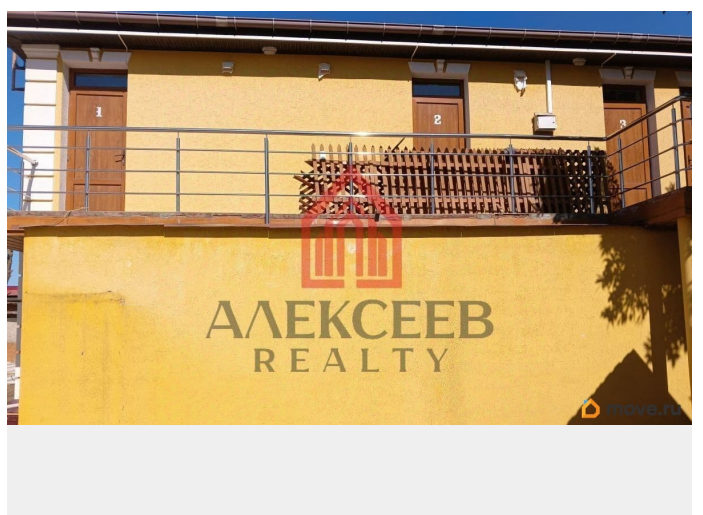

**Крым, Бахчисарайский район, село
Песчаное, улица Набережная, 2М**

26 000 000 ₴

Крым, Бахчисарайский район, село Песчаное, улица
Набережная, 2М

для заметок

ТП - Торговое помещение

Общая площадь

164 м²

Детали объекта

Тип сделки

Продам

Раздел

[Коммерческая недвижимость](#)

Описание

Продается уникальный готовый бизнес на Черноморском побережье! Вас ждет исключительное предложение: коммерческий объект недвижимости на первой линии моря в живописном посёлке Песчаное Бахчисарайского района. Это идеальный вариант для тех, кто хочет начать свой бизнес без лишних затрат и хлопот!

комфортабельных номеров уровня 3* с отдельными входами — идеальное решение для привлечения туристов. Дополнительные преимущества:

- Возможность аренды дополнительного земельного участка для летней площадки с столиками и зонтами — увеличьте свои доходы в сезон!
- Объект расположен на собственной земле на первой береговой линии с песчаным пляжем.
- После капитальной реконструкции набережная привлекает множество туристов, а вся необходимая инфраструктура находится в шаговой доступности. Локация:
- Автовокзал Песчаное всего в 500 метрах — регулярные рейсовые автобусы, маршрутки и такси обеспечат удобный доступ для ваших гостей.
- В шаговой доступности продуктовый и вещевой рынки, магазины и пункты выдачи с маркетплейсов, а также медицинский пункт. Не упустите возможность стать владельцем успешного бизнеса на Черноморском побережье! Этот объект полностью готов к работе — просто покупайте и начинайте зарабатывать! Для получения дополнительной информации звоните прямо сейчас! Номер объекта: #1/537249/24738