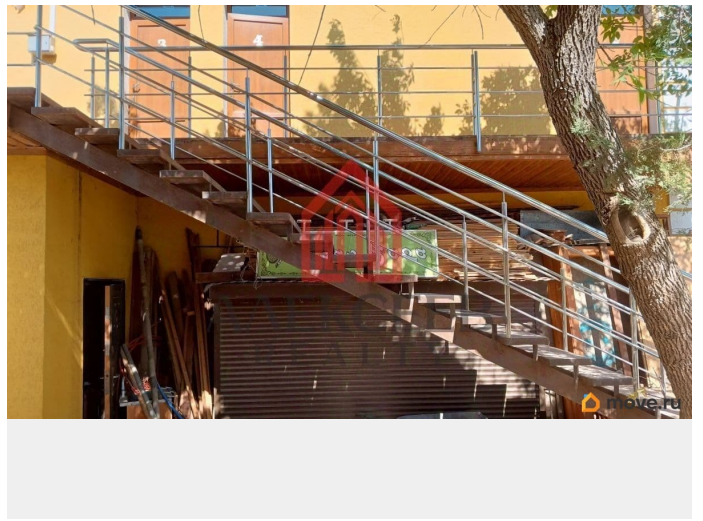

Основные характеристики: • Площадь: 164 м², 2 этажа • Инфраструктура: Вода, электричество, газ (балонный) уже заведены

- Первый этаж: Уютное кафе с линией раздачи, полностью укомплектованное всем необходимым инвентарем и оборудованием, а также продуктовый магазин для удобства ваших клиентов.
- Второй этаж: 5

комфортабельных номеров уровня 3* с отдельными входами — идеальное решение для привлечения туристов. Дополнительные преимущества:

- Возможность аренды дополнительного земельного участка для летней площадки с столиками и зонтами — увеличьте свои доходы в сезон!
- Объект расположен на собственной земле на первой береговой линии с песчаным пляжем.
- После капитальной реконструкции набережная привлекает множество туристов, а вся необходимая инфраструктура находится в шаговой доступности. Локация:
- Автовокзал Песчаное всего в 500 метрах — регулярные рейсовые автобусы, маршрутки и такси обеспечат удобный доступ для ваших гостей.
- В шаговой доступности продуктовый и вещевой рынки, магазины и пункты выдачи с маркетплейсов, а также медицинский пункт. Не упустите возможность стать владельцем успешного бизнеса на Черноморском побережье! Этот объект полностью готов к работе — просто покупайте и начинайте зарабатывать! Для получения дополнительной информации звоните прямо сейчас! Номер объекта: #1/537249/24738