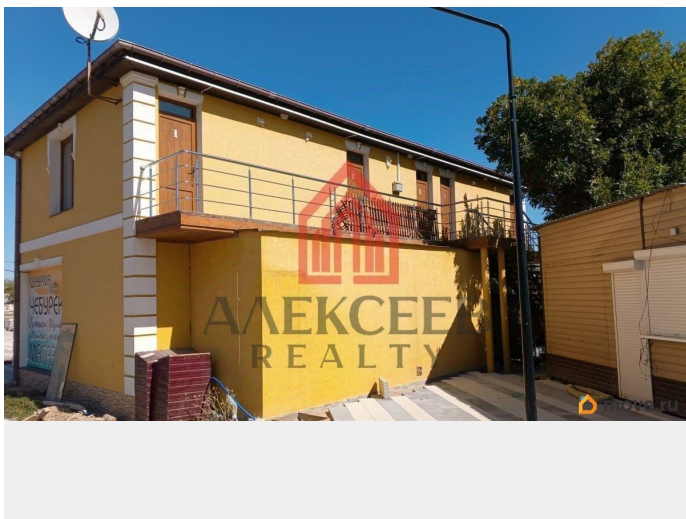

**Крым, Бахчисарайский район, село
Песчаное, улица Набережная, 2М**

26 000 000 ₴

Крым, Бахчисарайский район, село Песчаное, улица
Набережная, 2М

для заметок

ТП - Торговое помещение

Общая площадь

164 м²

Детали объекта

Тип сделки

Продам

Раздел

[Коммерческая недвижимость](#)

Описание

Продается уникальный готовый бизнес на Черноморском побережье! Вас ждет исключительное предложение: коммерческий объект недвижимости на первой линии моря в живописном посёлке Песчаное Бахчисарайского района. Это идеальный вариант для тех, кто хочет начать свой бизнес без лишних затрат и хлопот!

Основные характеристики: • Площадь: 164 м², 2 этажа • Инфраструктура: Вода, электричество, газ (балонный) уже заведены

- Первый этаж: Уютное кафе с линией раздачи, полностью укомплектованное всем необходимым инвентарем и оборудованием, а также продуктовый магазин для удобства ваших клиентов.
- Второй этаж: 5

комфортабельных номеров уровня 3* с отдельными входами — идеальное решение для привлечения туристов. Дополнительные преимущества:

- Возможность аренды дополнительного земельного участка для летней площадки с столиками и зонтами — увеличьте свои доходы в сезон!
- Объект расположен на собственной земле на первой береговой линии с песчаным пляжем.
- После капитальной реконструкции набережная привлекает множество туристов, а вся необходимая инфраструктура находится в шаговой доступности. Локация:
- Автовокзал Песчаное всего в 500 метрах — регулярные рейсовые автобусы, маршрутки и такси обеспечат удобный доступ для ваших гостей.
- В шаговой доступности продуктовый и вещевой рынки, магазины и пункты выдачи с маркетплейсов, а также медицинский пункт. Не упустите возможность стать владельцем успешного бизнеса на Черноморском побережье! Этот объект полностью готов к работе — просто покупайте и начинайте зарабатывать! Для получения дополнительной информации звоните прямо сейчас! Номер объекта: #1/537249/24738