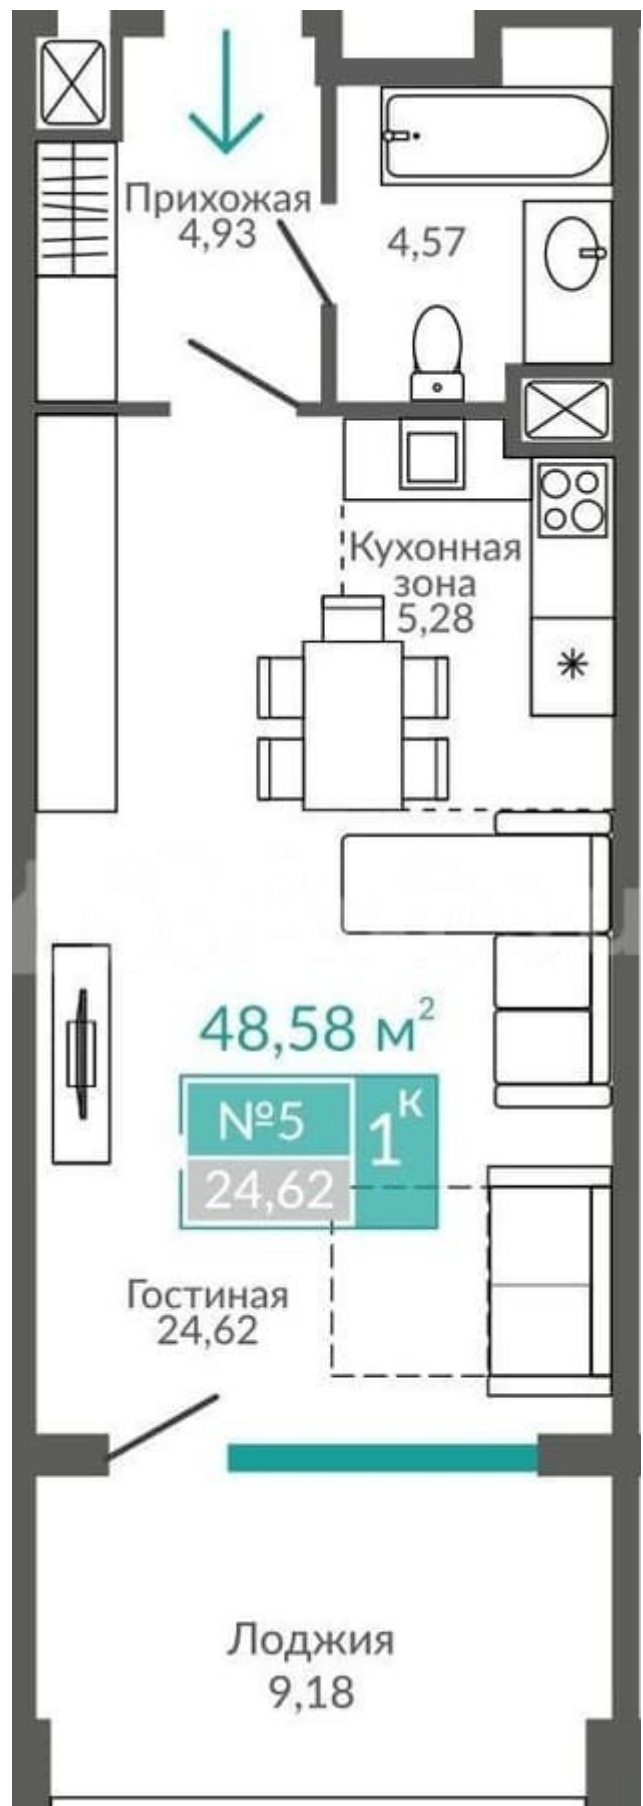

этажная секция, 136 апартаментов площадью от 28,97 м² до 55,64 м². Высота потолков 2,85 м (от верха стяжки до низа перекрытия). Каждое утро здесь начинается с горизонта: бескрайнее море или розовое озеро встречают вас солнечным светом, шумом прибоя и лёгким ароматом солёного воздуха. Это не просто апартаменты у моря — это личное пространство свободы, где всё создано для вашего комфорта и радости. Семейные завтраки с видом на море, прогулки по мягкому тёплому песку, вечерние беседы на просторной лоджии — каждый момент здесь превращается в тёплое воспоминание, которое хочется беречь. Пока дети беззаботно играют у воды, вы наслаждаетесь гармонией, тишиной и настоящим отдыхом. Жизнь в «Золотых Песках» позволяет найти свой внутренний ритм. Панорамные окна наполняют пространство светом и вдохновением, а каждый день здесь — как перезагрузка. Лоджия становится местом силы и уединения, где природа будто говорит с вами на одном языке. Собственный оборудованный пляж, банный комплекс, анимация для детей, а главное — сертифицированная управляющая компания, которая берёт на себя всё: от клининга до управления апартаментами. Без суеты и забот — только ощущение защищённости, уюта и настоящего качества жизни. Ввод в эксплуатацию - 4 кв.2026 года БЛАГОУСТРОЙСТВО Проектом комплекса предусмотрено богатое озеленение территории. Планируется высадка деревьев, рядового и группового кустарника, создание газонов из смеси трав, установка фонтанов и современных малых архитектурных форм. По периметру комплекса организована наземная парковка на 150 мест. В Ваше отсутствие в городе или