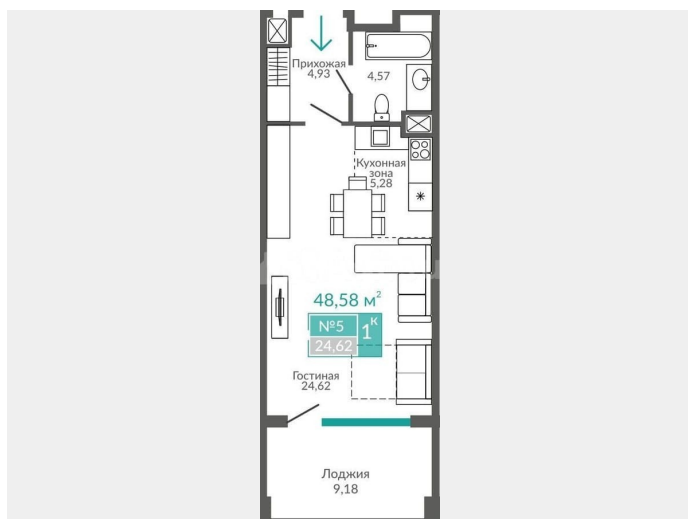

прямо сейчас! Мы обязательно ответим на все ваши вопросы, проконсультируем, поможем определиться с выбором.
gkmonolit-8849440

Move.ru - вся недвижимость России