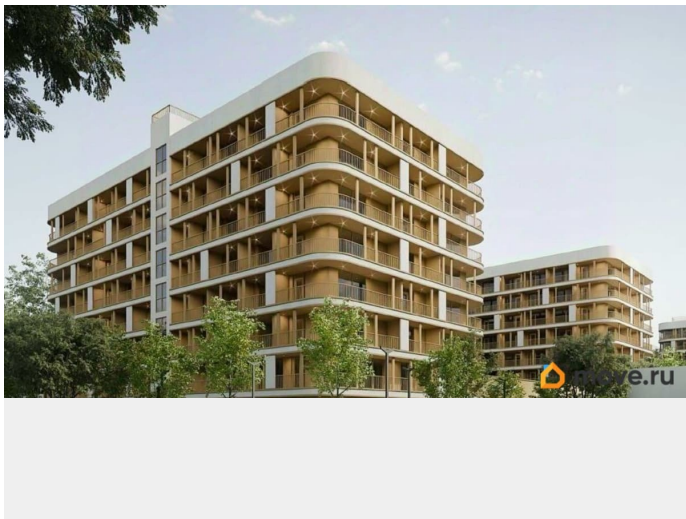

Move.ru - вся недвижимость России