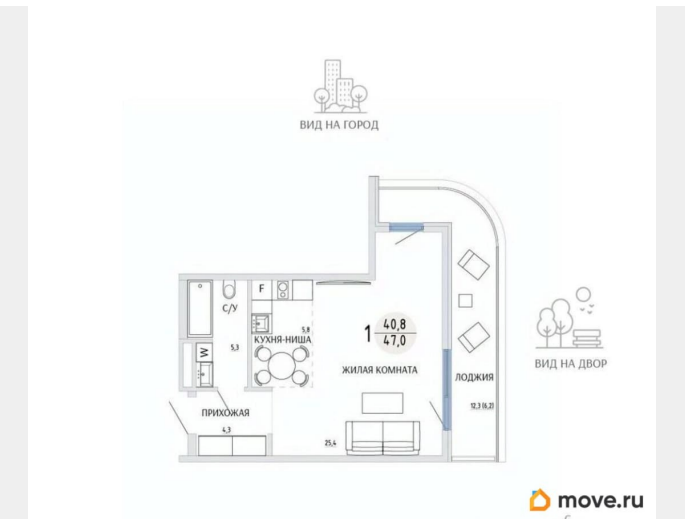

Move.ru - вся недвижимость России