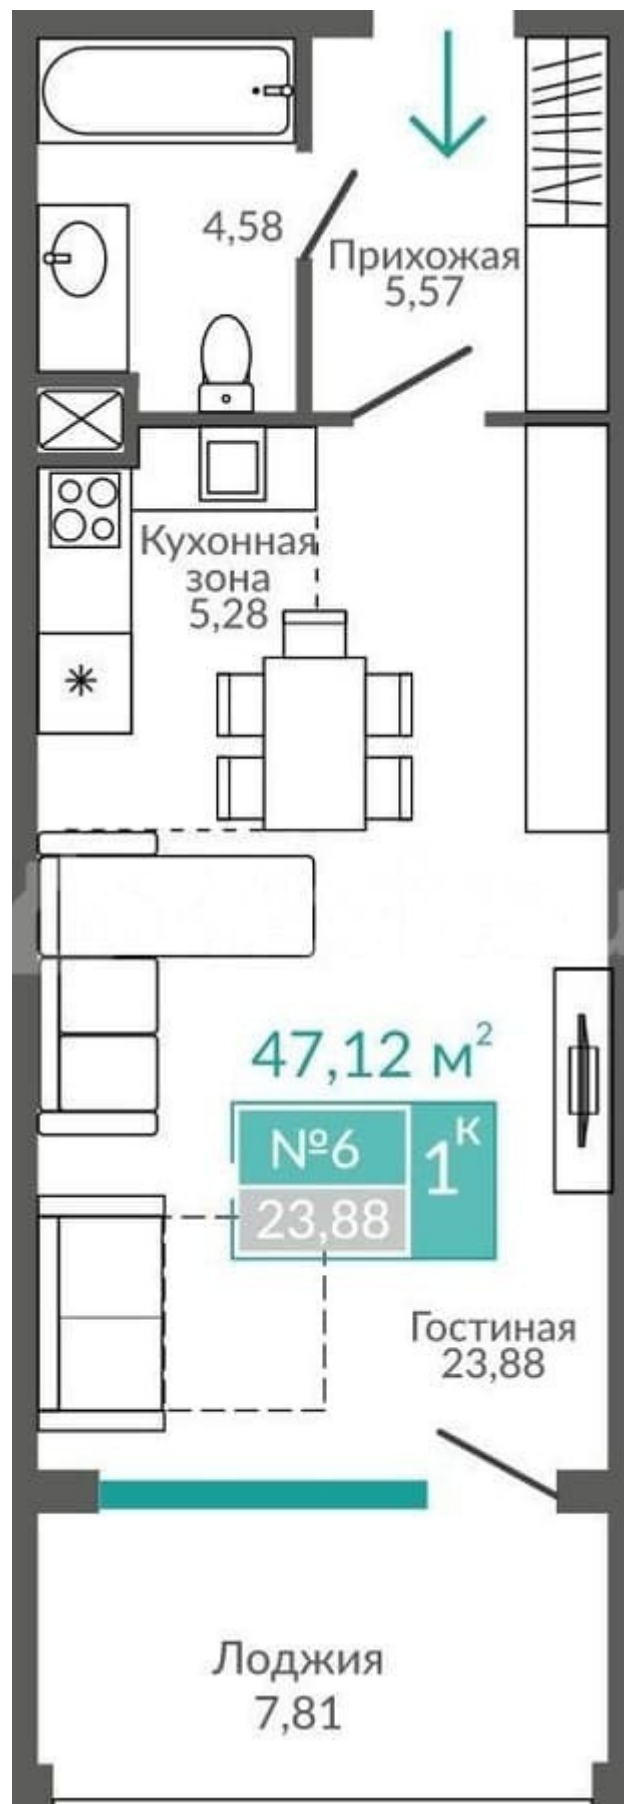

решении! Одна 9-ти этажная секция, 136 апартаментов площадью от 28,97 м² до 55,64 м². Высота потолков 2,85 м (от верха стяжки до низа перекрытия). Каждое утро здесь начинается с горизонта: бескрайнее море или розовое озеро встречают вас солнечным светом, шумом прибоя и лёгким ароматом солёного воздуха. Это не просто апартаменты у моря — это личное пространство свободы, где всё создано для вашего комфорта и радости. Семейные завтраки с видом на море, прогулки по мягкому тёплому песку, вечерние беседы на просторной лоджии — каждый момент здесь превращается в тёплое воспоминание, которое хочется беречь. Пока дети беззаботно играют у воды, вы наслаждаетесь гармонией, тишиной и настоящим отдыхом. Жизнь в «Золотых Песках» позволяет найти свой внутренний ритм. Панорамные окна наполняют пространство светом и вдохновением, а каждый день здесь — как перезагрузка. Лоджия становится местом силы и уединения, где природа будто говорит с вами на одном языке. Собственный оборудованный пляж, банный комплекс, анимация для детей, а главное — сертифицированная управляющая компания, которая берёт на себя всё: от клининга до управления апартаментами. Без суеты и забот — только ощущение защищённости, уюта и настоящего качества жизни. Ввод в эксплуатацию - 4 кв.2026 года

БЛАГОУСТРОЙСТВО Проектом комплекса предусмотрено богатое озеленение территории. Планируется высадка деревьев, рядового и группового кустарника, создание газонов из смеси трав, установка фонтанов и современных малых архитектурных форм. По периметру комплекса организована наземная парковка на 150 мест. В Ваше отсутствие в