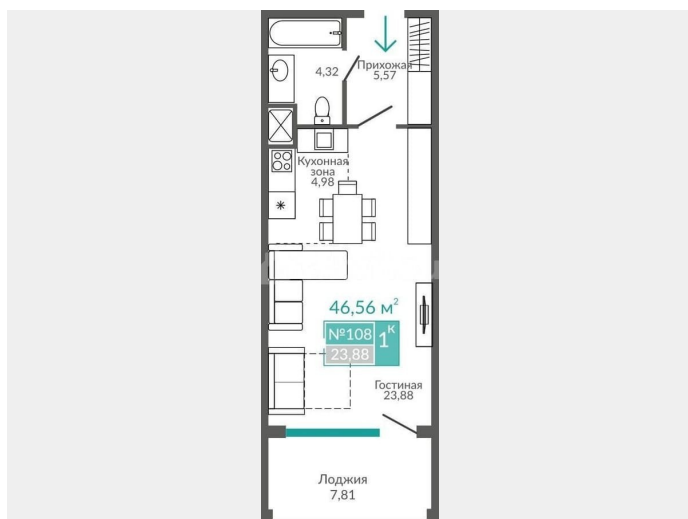

прямо сейчас! Мы обязательно ответим на все ваши вопросы, проконсультируем, поможем определиться с выбором.

gkmonolit-8849543

Move.ru - вся недвижимость России