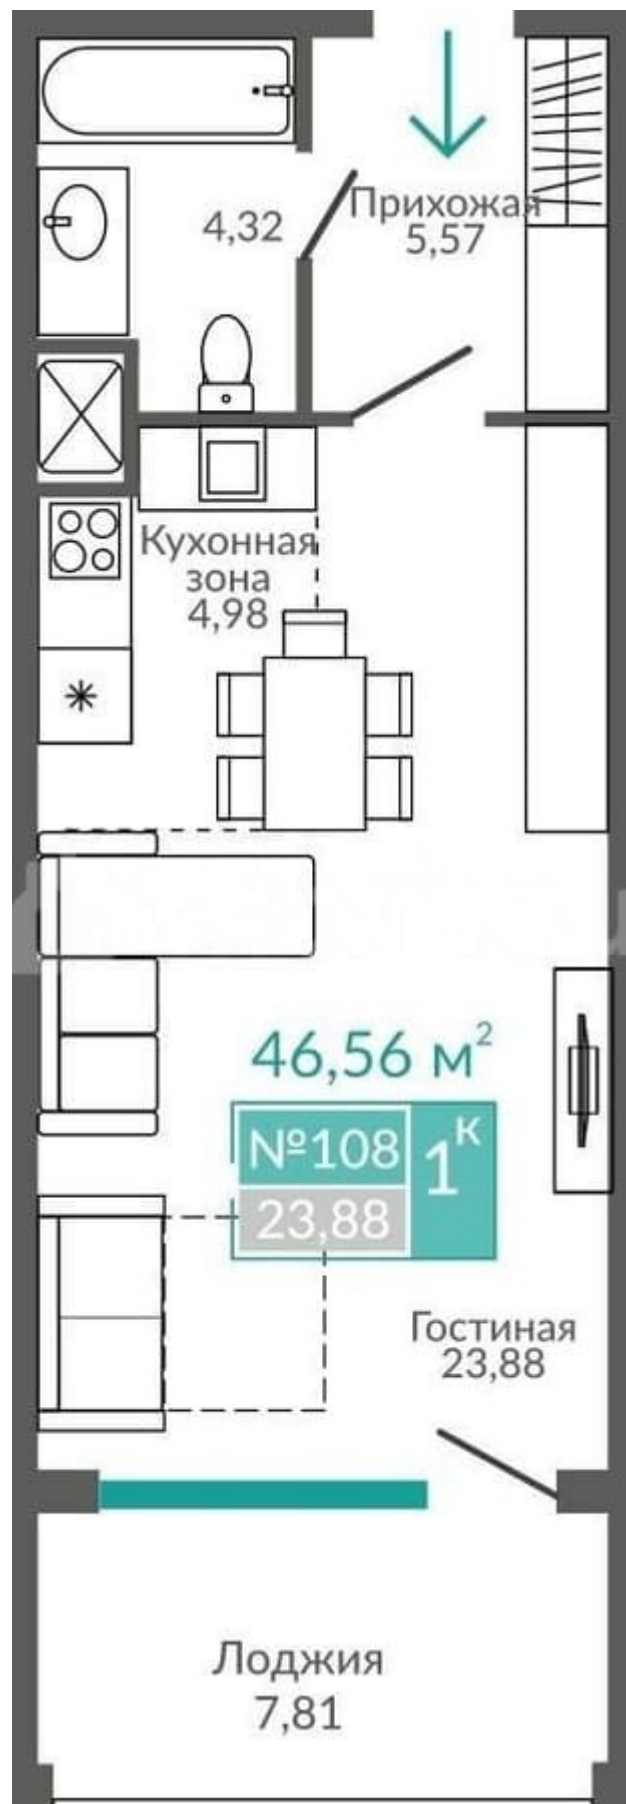

решении! Одна 9-ти этажная секция, 136 апартаментов площадью от 28,97 м² до 55,64 м². Высота потолков 2,85 м (от верха стяжки до низа перекрытия). Каждое утро здесь начинается с горизонта: бескрайнее море или розовое озеро встречают вас солнечным светом, шумом прибоя и лёгким ароматом солёного воздуха. Это не просто апартаменты у моря — это личное пространство свободы, где всё создано для вашего комфорта и радости. Семейные завтраки с видом на море, прогулки по мягкому тёплому песку, вечерние беседы на просторной лоджии — каждый момент здесь превращается в тёплое воспоминание, которое хочется беречь. Пока дети беззаботно играют у воды, вы наслаждаетесь гармонией, тишиной и настоящим отдыхом. Жизнь в «Золотых Песках» позволяет найти свой внутренний ритм. Панорамные окна наполняют пространство светом и вдохновением, а каждый день здесь — как перезагрузка. Лоджия становится местом силы и уединения, где природа будто говорит с вами на одном языке. Собственный оборудованный пляж, банный комплекс, анимация для детей, а главное — сертифицированная управляющая компания, которая берёт на себя всё: от клининга до управления апартаментами. Без суеты и забот — только ощущение защищённости, уюта и настоящего качества жизни. Ввод в эксплуатацию - 4 кв.2026 года

БЛАГОУСТРОЙСТВО Проектом комплекса предусмотрено богатое озеленение территории. Планируется высадка деревьев, рядового и группового кустарника, создание газонов из смеси трав, установка фонтанов и современных малых архитектурных форм. По периметру комплекса организована наземная парковка на 150 мест. В Ваше отсутствие в