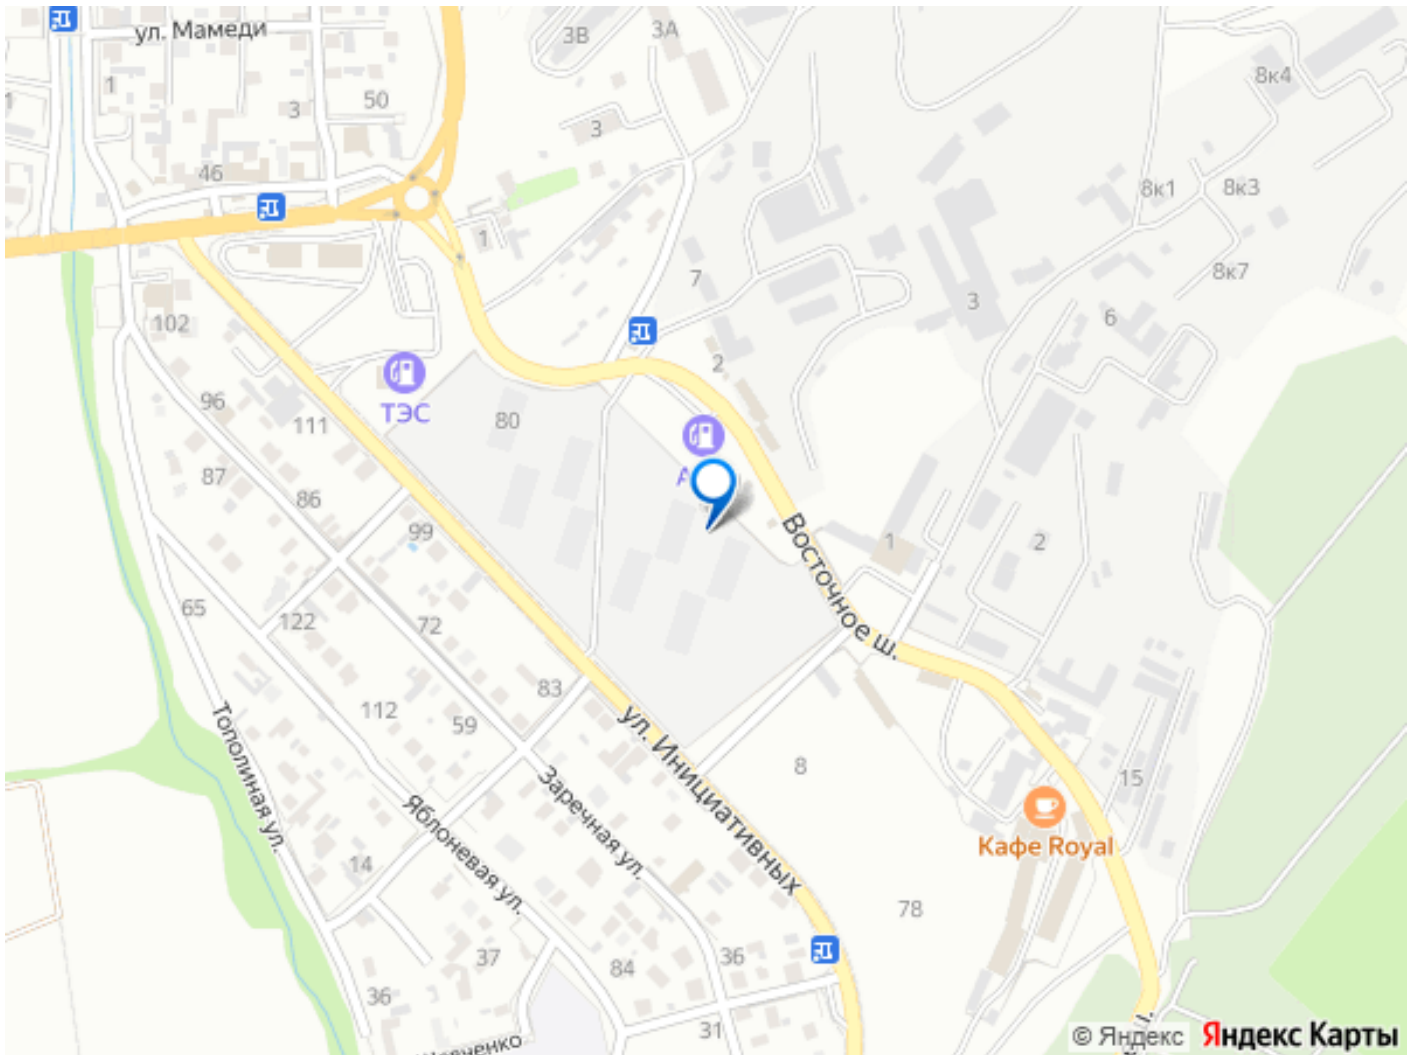

Move.ru - вся недвижимость России