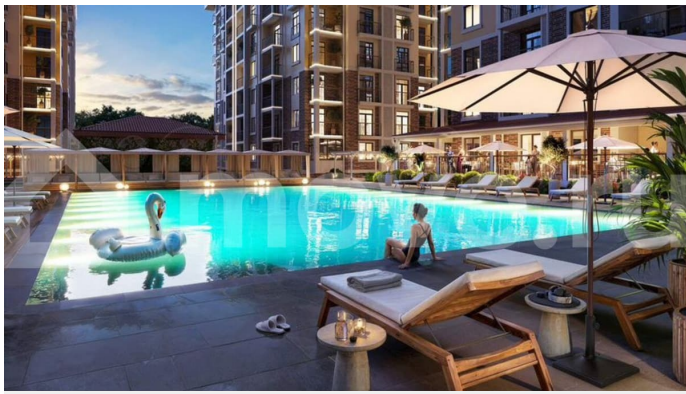

Move.ru - вся недвижимость России