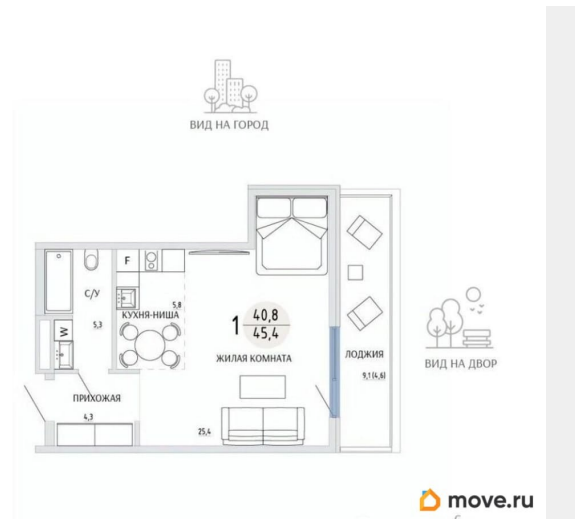

Move.ru - вся недвижимость России