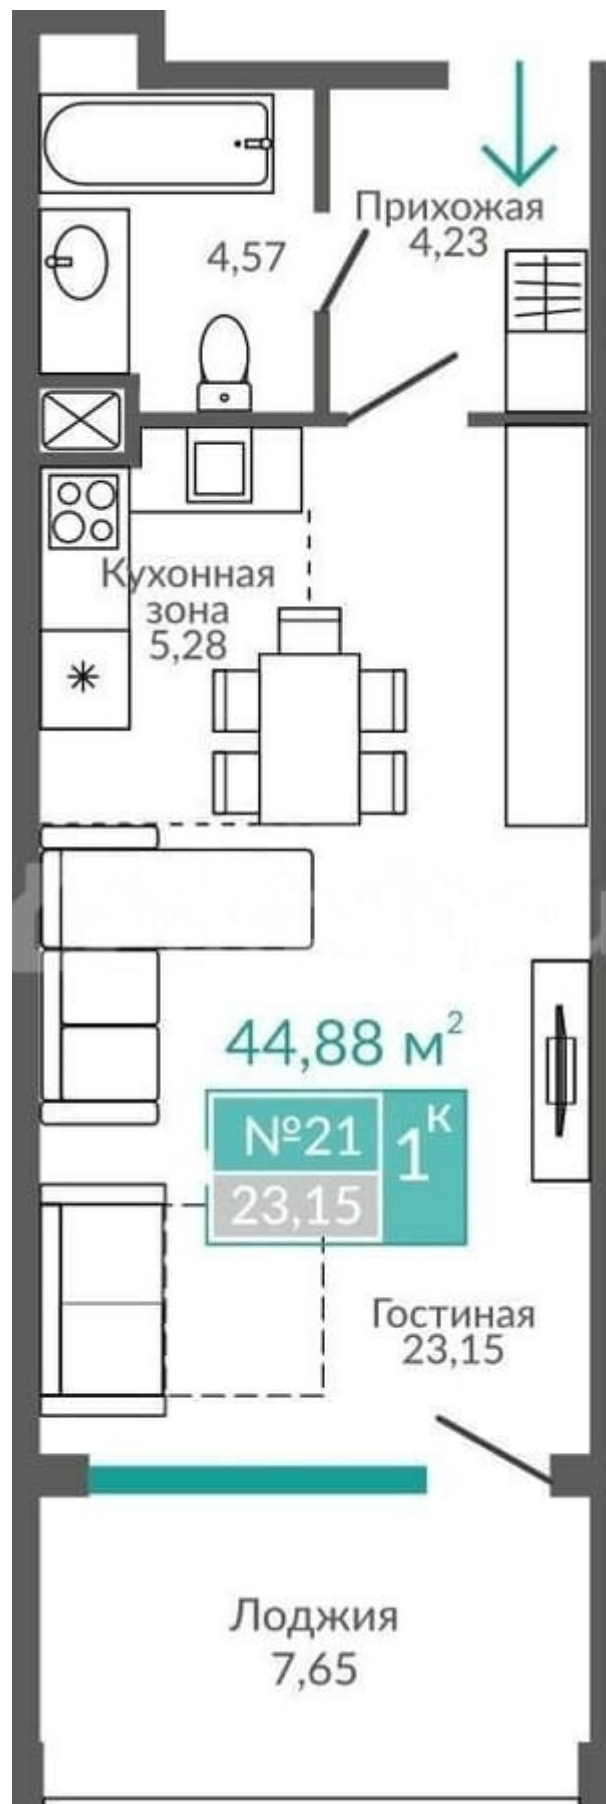

решении! Одна 9-ти этажная секция, 136 апартаментов площадью от 28,97 м² до 55,64 м². Высота потолков 2,85 м (от верха стяжки до низа перекрытия). Каждое утро здесь начинается с горизонта: бескрайнее море или розовое озеро встречают вас солнечным светом, шумом прибоя и лёгким ароматом солёного воздуха. Это не просто апартаменты у моря — это личное пространство свободы, где всё создано для вашего комфорта и радости. Семейные завтраки с видом на море, прогулки по мягкому тёплому песку, вечерние беседы на просторной лоджии — каждый момент здесь превращается в тёплое воспоминание, которое хочется беречь. Пока дети беззаботно играют у воды, вы наслаждаетесь гармонией, тишиной и настоящим отдыхом. Жизнь в «Золотых Песках» позволяет найти свой внутренний ритм. Панорамные окна наполняют пространство светом и вдохновением, а каждый день здесь — как перезагрузка. Лоджия становится местом силы и уединения, где природа будто говорит с вами на одном языке. Собственный оборудованный пляж, банный комплекс, анимация для детей, а главное — сертифицированная управляющая компания, которая берёт на себя всё: от клининга до управления апартаментами. Без суеты и забот — только ощущение защищённости, уюта и настоящего качества жизни. Ввод в эксплуатацию - 4 кв.2026 года

БЛАГОУСТРОЙСТВО Проектом комплекса предусмотрено богатое озеленение территории. Планируется высадка деревьев, рядового и группового кустарника, создание газонов из смеси трав, установка фонтанов и современных малых архитектурных форм. По периметру комплекса организована наземная парковка на 150 мест. В Ваше отсутствие в