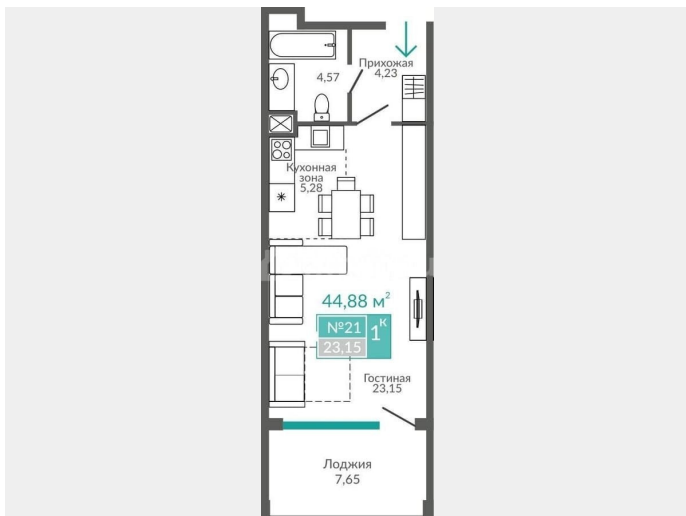

прямо сейчас! Мы обязательно ответим на все ваши вопросы, проконсультируем, поможем определиться с выбором.

gkmonolit-8849456

Move.ru - вся недвижимость России