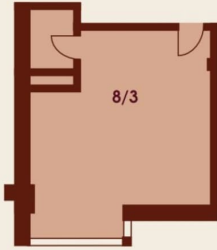

УЮТНЫЙ
ЖИЛОЙ ДОМ

СЕКЦИЯ 3
6 ЭТАЖ

Апартамент № 8/3
Кухня-гостиная 40,6 кв.м
move.ru