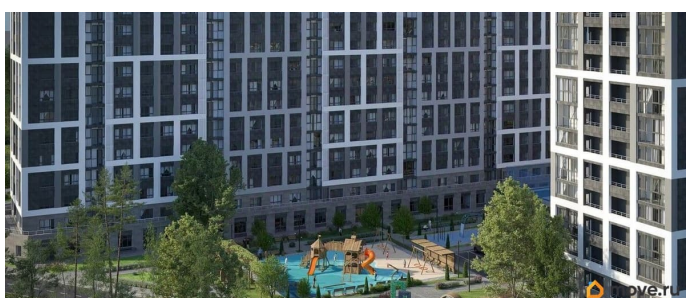

Ипотека 6%

- ✓ Просторный двор-парк
- ✓ Система видеонаблюдения
- ✓ Ландшафтное озеленение

move.ru