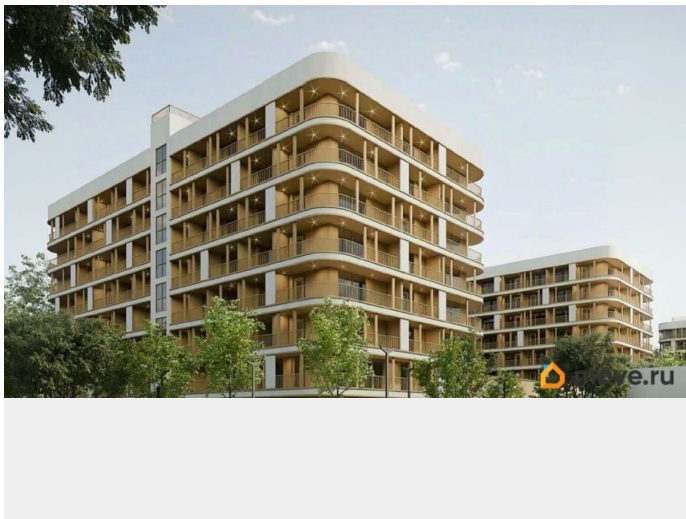

Move.ru - вся недвижимость России