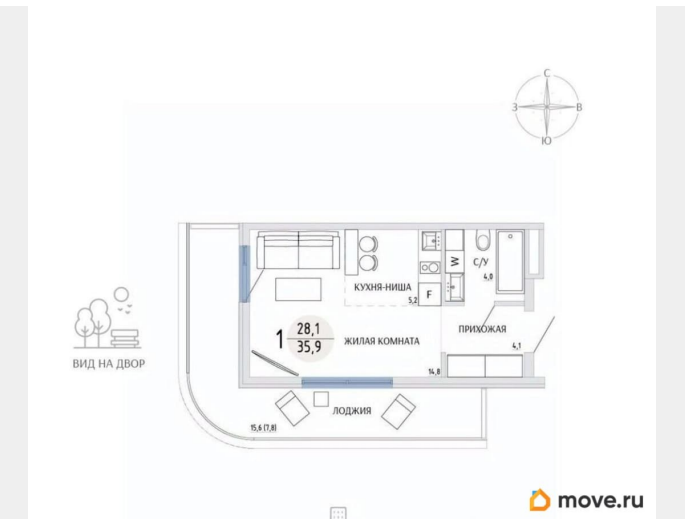

Move.ru - вся недвижимость России