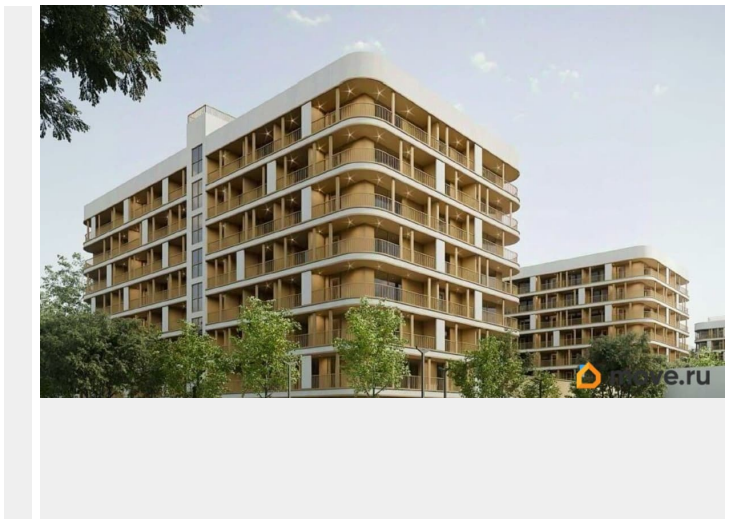

Move.ru - вся недвижимость России