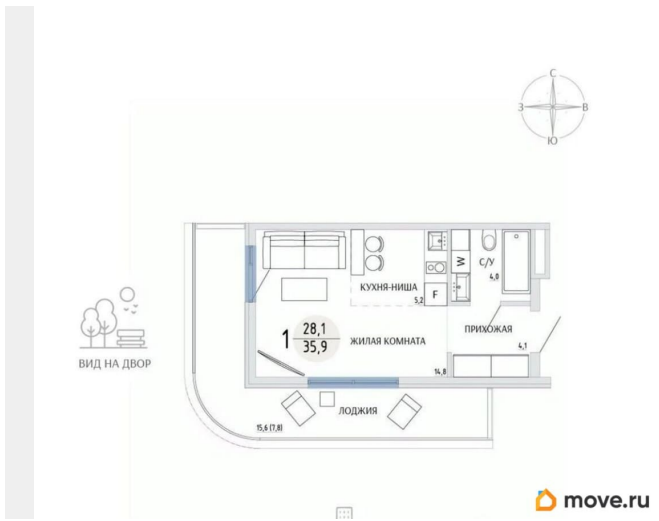

Move.ru - вся недвижимость России