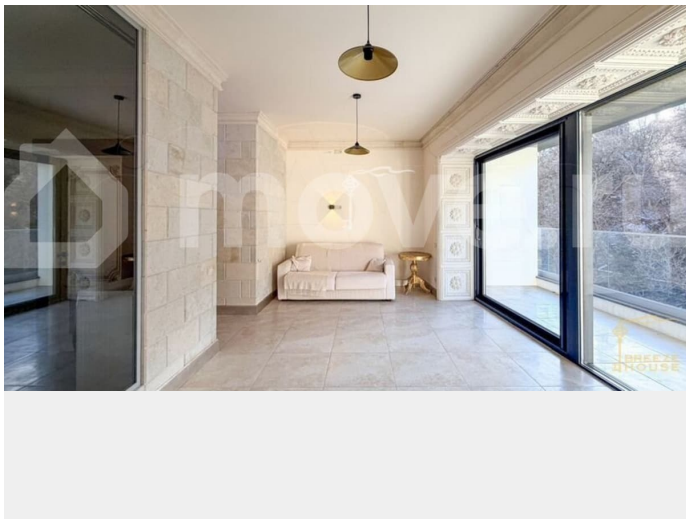

Move.ru - вся недвижимость России