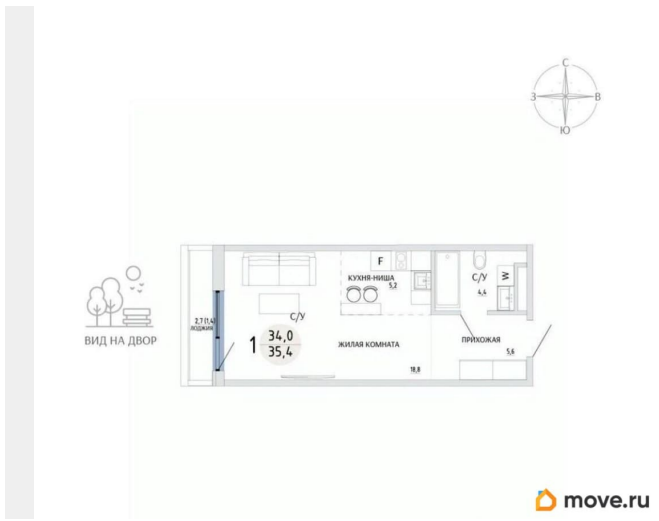

Move.ru - вся недвижимость России