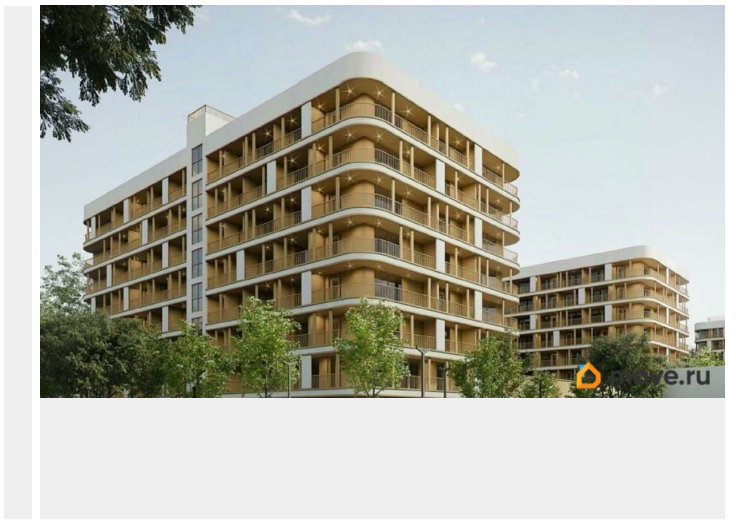

Move.ru - вся недвижимость России