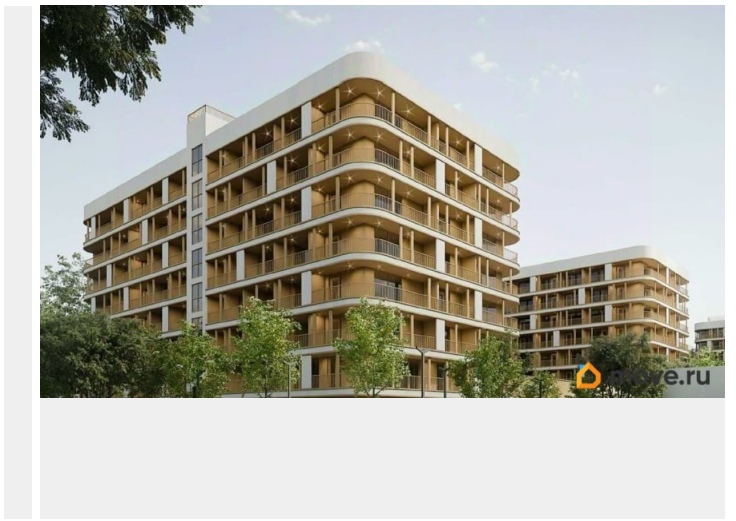

Move.ru - вся недвижимость России