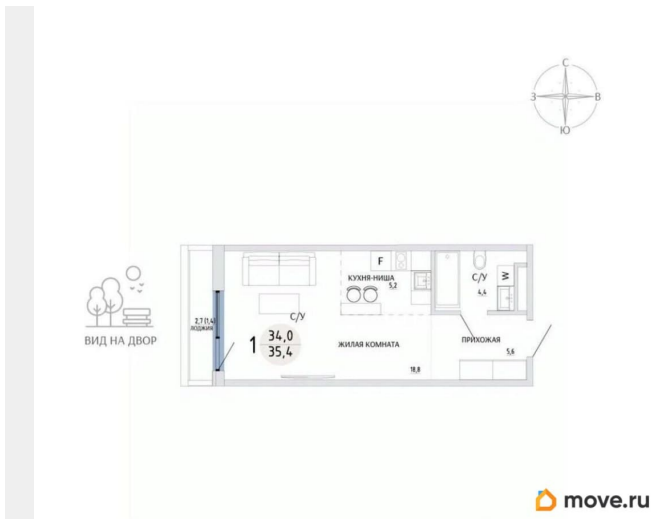

Move.ru - вся недвижимость России