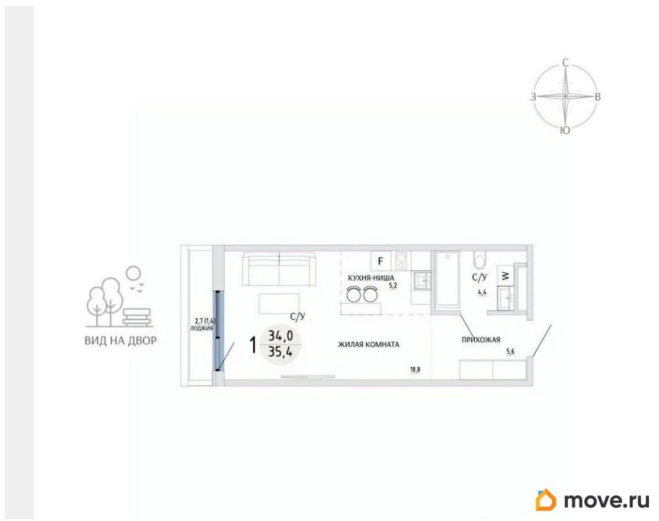

Move.ru - вся недвижимость России