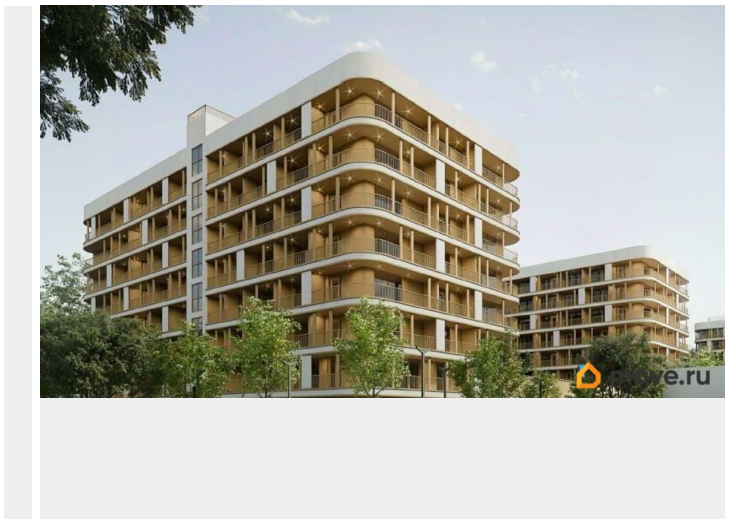

Move.ru - вся недвижимость России