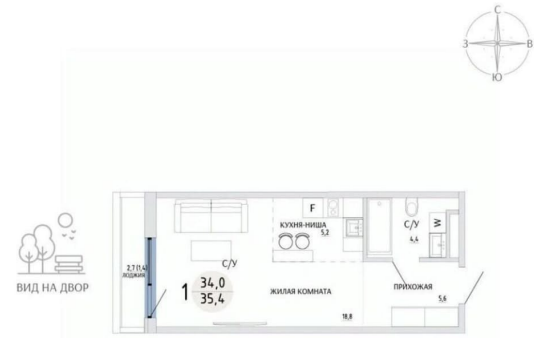

move.ru

Move.ru - вся недвижимость России