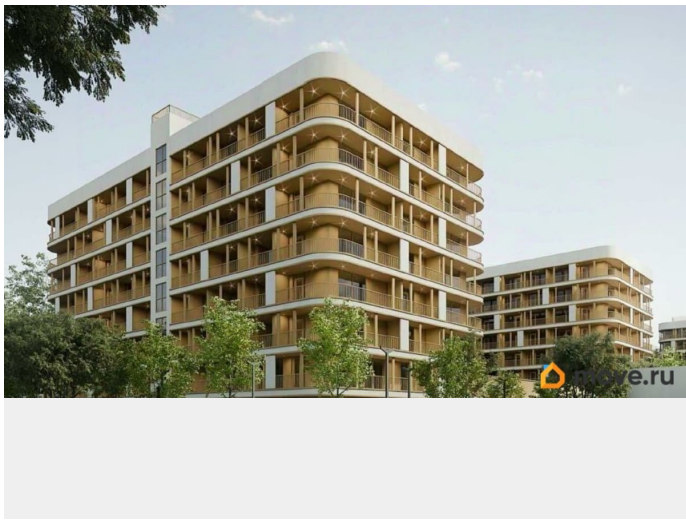

move.ru

Move.ru - вся недвижимость России