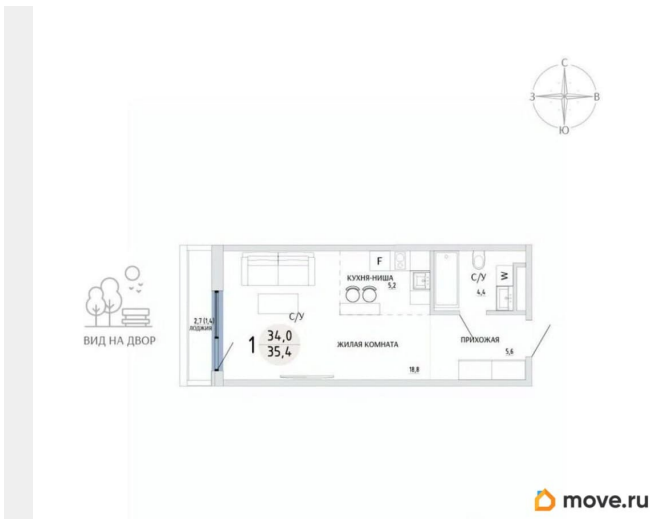

Move.ru - вся недвижимость России