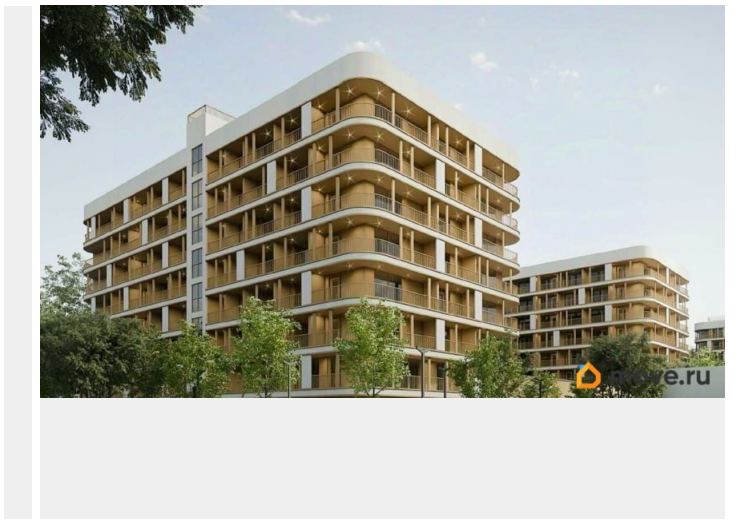

Move.ru - вся недвижимость России