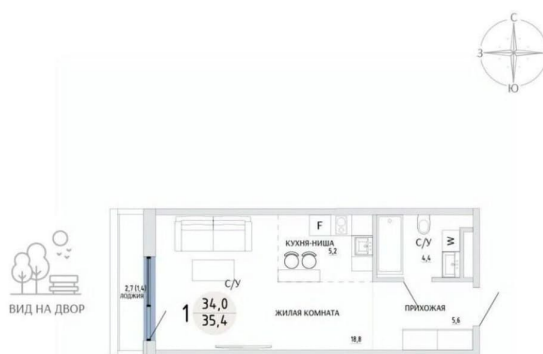

🕒 Создано: 14.04.2026 в 19:32

🔄 Обновлено: 18.04.2026 в 19:50

6 530 000 ₺

Квартира

Высота потолков

2.7 м

Общая площадь

35.4 м²

Этаж

8/8

Детали объекта

Тип сделки

Продам

Раздел

[Квартиры](#)

Квартира в новостройке

да

Год сдачи

2 квартал 2028 г.

лифт

Описание

Продаётся студия в строящемся доме (Дом 2), срок сдачи: II-кв. 2028, общей площадью 35.4 кв.м., на 8 этаже. Новый жилой комплекс «Комарово» от застройщика «АЛЬТУМ ГРУПП» расположен по адресу: Республика Крым, г. Керчь, ул. Комарова, 82

<https://krim.move.ru/objects/9293614778>

**Отдел продаж, Бесплатная
консультация**

79893186970

для заметок