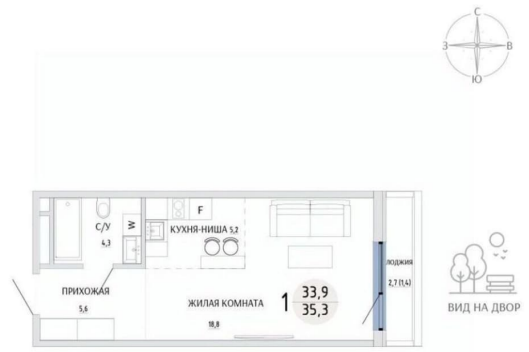

move.ru

Move.ru - вся недвижимость России