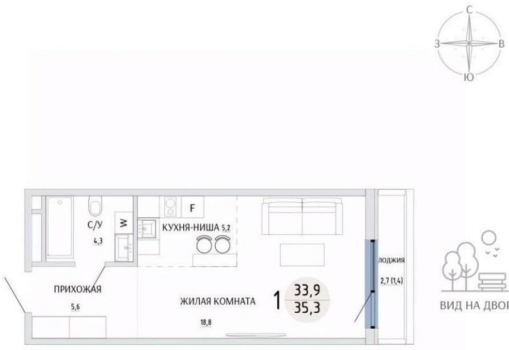

move.ru

Move.ru - вся недвижимость России