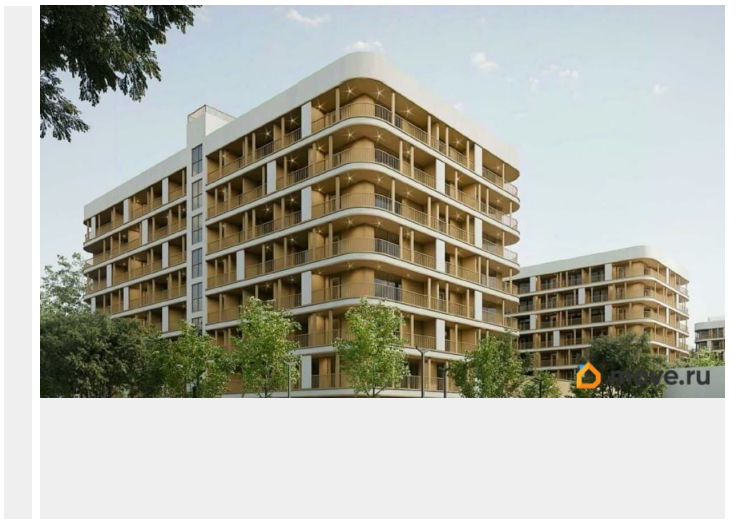

move.ru

Move.ru - вся недвижимость России