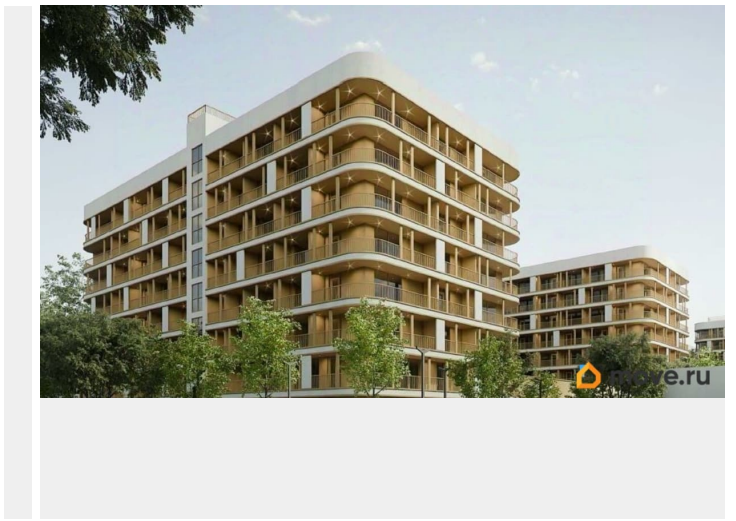

Move.ru - вся недвижимость России