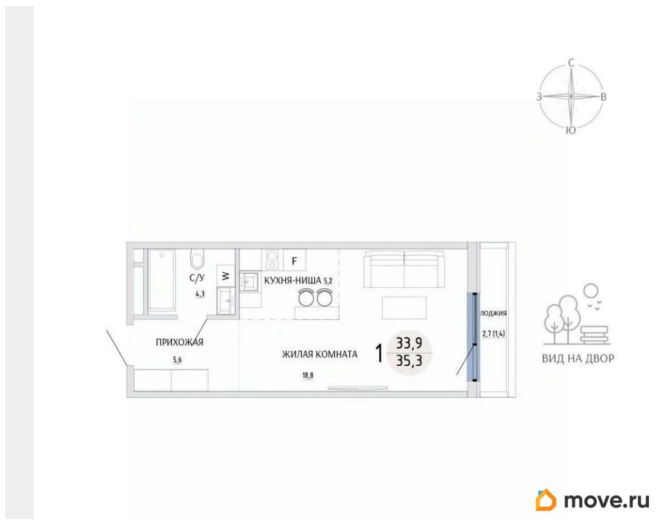

Move.ru - вся недвижимость России