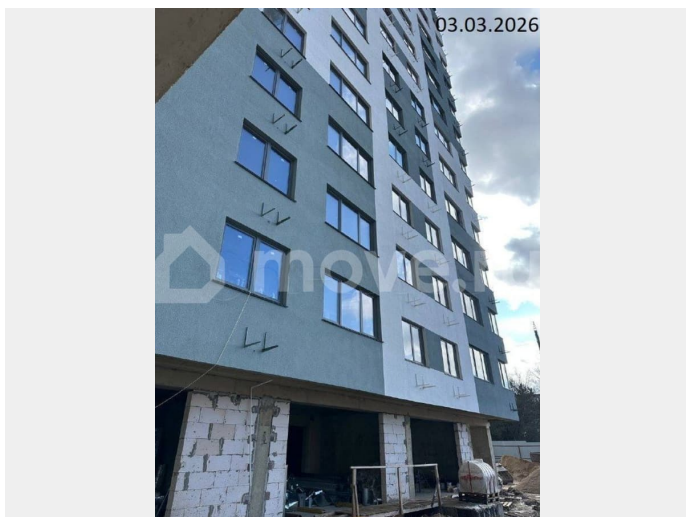

### Описание

Продаются квартиры в новостройке комфорт-класса в центре Симферополя — ЖК «Поэма» на ул. Трубаченко. Подарок покупателям — 3 дня отдыха у моря! Квартиры от застройщика  
Без комиссии Ипотека от 6% (семейная)  
Рассрочка без % Подходит маткапитал и военная ипотека  
О квартирах: —  
Предчистовая отделка White Box — Удобные современные планировки — Большие окна, много света — Остается сделать только

чистовой ремонт под себя О доме: —  
Монолитно-каркасная технология —  
Современная архитектура — Собственная  
крышная котельная — Повышенный уровень  
комфорта Благоустройство: — Закрытая  
территория — Видеонаблюдение и домофоны  
с распознаванием лиц — Консьерж-сервис —  
Ландшафтный дизайн и автополив — Детская  
площадка нового поколения — Спортивная  
зона и воркаут — Зона отдыха с гамаками —  
Дизайнерские холлы — Велопарковки и  
колясочные Большая парковка + удобный  
выезд на ул. Трубаченко и Крымских  
Партизан Инфраструктура: В шаговой  
доступности: школы, детские сады,  
магазины, ТЦ, банки, аптеки, спортклубы,  
кафе и рестораны Условия покупки: — ДДУ с  
регистрацией в Росреестре — Эскроу-счет  
(безопасная сделка) — Ипотека: ВТБ,  
Сбербанк, ПСБ и др. — Первоначальный взнос  
от 20% — Рассрочка без процентов Сдача  
дома: 2 квартал 2026 года Звоните или  
пишите — проконсультируем по всем  
вопросам, подберём лучшую планировку и  
поможем оформить сделку.0320