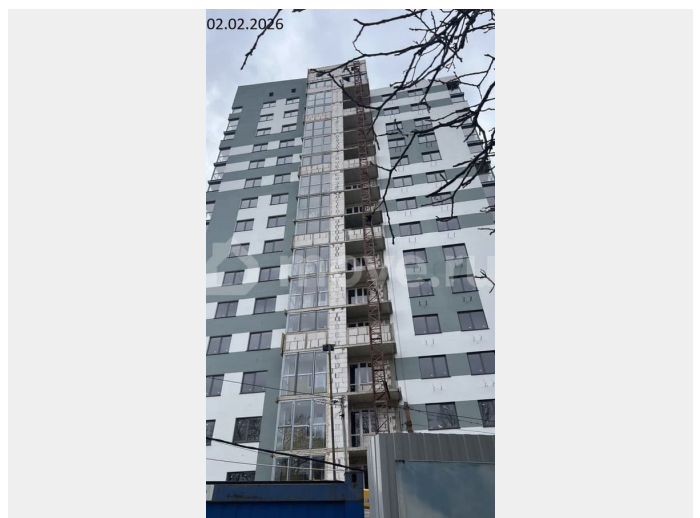

чистовой ремонт под себя О доме: —
Монолитно-каркасная технология —
Современная архитектура — Собственная
крышная котельная — Повышенный уровень
комфорта Благоустройство: — Закрытая
территория — Видеонаблюдение и домофоны
с распознаванием лиц — Консьерж-сервис —
Ландшафтный дизайн и автополив — Детская
площадка нового поколения — Спортивная
зона и воркаут — Зона отдыха с гамаками —
Дизайнерские холлы — Велопарковки и
колясочные Большая парковка + удобный
выезд на ул. Трубаченко и Крымских
Партизан Инфраструктура: В шаговой
доступности: школы, детские сады,
магазины, ТЦ, банки, аптеки, спортклубы,
кафе и рестораны Условия покупки: — ДДУ с
регистрацией в Росреестре — Эскроу-счет
(безопасная сделка) — Ипотека: ВТБ,
Сбербанк, ПСБ и др. — Первоначальный взнос
от 20% — Рассрочка без процентов Сдача
дома: 2 квартал 2026 года Звоните или
пишите — проконсультируем по всем
вопросам, подберём лучшую планировку и
поможем оформить сделку.0320