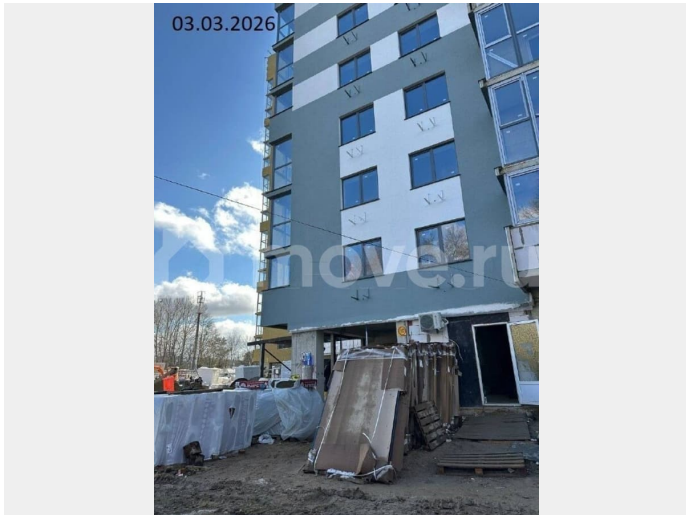

### Квартира

Общая площадь

35.1 м<sup>2</sup>

Этаж

11/16

### Описание

Продаются квартиры в новостройке комфорт-класса в центре Симферополя — ЖК «Поэма» на ул. Трубаченко. Подарок покупателям — 3 дня отдыха у моря! Квартиры от застройщика  
Без комиссии Ипотека от 6% (семейная)  
Рассрочка без % Подходит маткапитал и военная ипотека  
О квартирах: —  
Предчистовая отделка White Box — Удобные современные планировки — Большие окна, много света — Остается сделать только

чистовой ремонт под себя О доме: —  
Монолитно-каркасная технология —  
Современная архитектура — Собственная  
крышная котельная — Повышенный уровень  
комфорта Благоустройство: — Закрытая  
территория — Видеонаблюдение и домофоны  
с распознаванием лиц — Консьерж-сервис —  
Ландшафтный дизайн и автополив — Детская  
площадка нового поколения — Спортивная  
зона и воркаут — Зона отдыха с гамаками —  
Дизайнерские холлы — Велопарковки и  
колясочные Большая парковка + удобный  
выезд на ул. Трубаченко и Крымских  
Партизан Инфраструктура: В шаговой  
доступности: школы, детские сады,  
магазины, ТЦ, банки, аптеки, спортклубы,  
кафе и рестораны Условия покупки: — ДДУ с  
регистрацией в Росреестре — Эскроу-счет  
(безопасная сделка) — Ипотека: ВТБ,  
Сбербанк, ПСБ и др. — Первоначальный взнос  
от 20% — Рассрочка без процентов Сдача  
дома: 2 квартал 2026 года Звоните или  
пишите — проконсультируем по всем  
вопросам, подберём лучшую планировку и  
поможем оформить сделку.0320