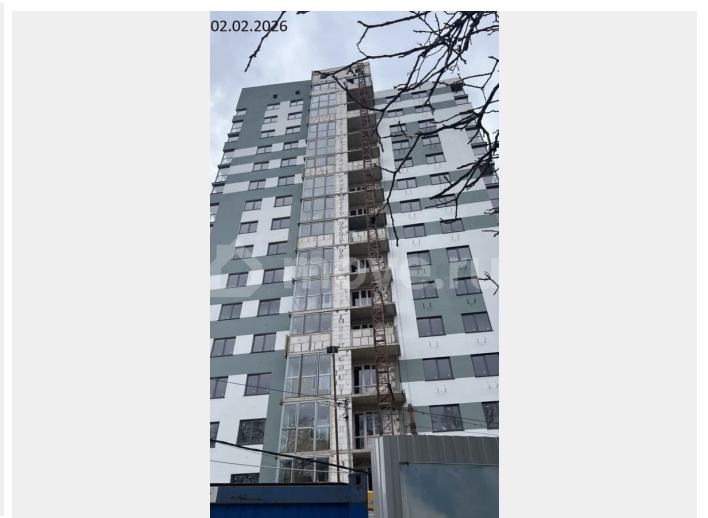

### Описание

Продаются квартиры в новостройке комфорт-класса в центре Симферополя — ЖК «Поэма» на ул. Трубаченко. Подарок покупателям — 3 дня отдыха у моря! Квартиры от застройщика  
Без комиссии Ипотека от 6% (семейная)  
Рассрочка без % Подходит маткапитал и военная ипотека  
О квартирах: —  
Предчистовая отделка White Box — Удобные современные планировки — Большие окна, много света — Остается сделать только

чистовой ремонт под себя О доме: —  
Монолитно-каркасная технология —  
Современная архитектура — Собственная  
крышная котельная — Повышенный уровень  
комфорта Благоустройство: — Закрытая  
территория — Видеонаблюдение и домофоны  
с распознаванием лиц — Консьерж-сервис —  
Ландшафтный дизайн и автополив — Детская  
площадка нового поколения — Спортивная  
зона и воркаут — Зона отдыха с гамаками —  
Дизайнерские холлы — Велопарковки и  
колясочные Большая парковка + удобный  
выезд на ул. Трубаченко и Крымских  
Партизан Инфраструктура: В шаговой  
доступности: школы, детские сады,  
магазины, ТЦ, банки, аптеки, спортклубы,  
кафе и рестораны Условия покупки: — ДДУ с  
регистрацией в Росреестре — Эскроу-счет  
(безопасная сделка) — Ипотека: ВТБ,  
Сбербанк, ПСБ и др. — Первоначальный взнос  
от 20% — Рассрочка без процентов Сдача  
дома: 2 квартал 2026 года Звоните или  
пишите — проконсультируем по всем  
вопросам, подберём лучшую планировку и  
поможем оформить