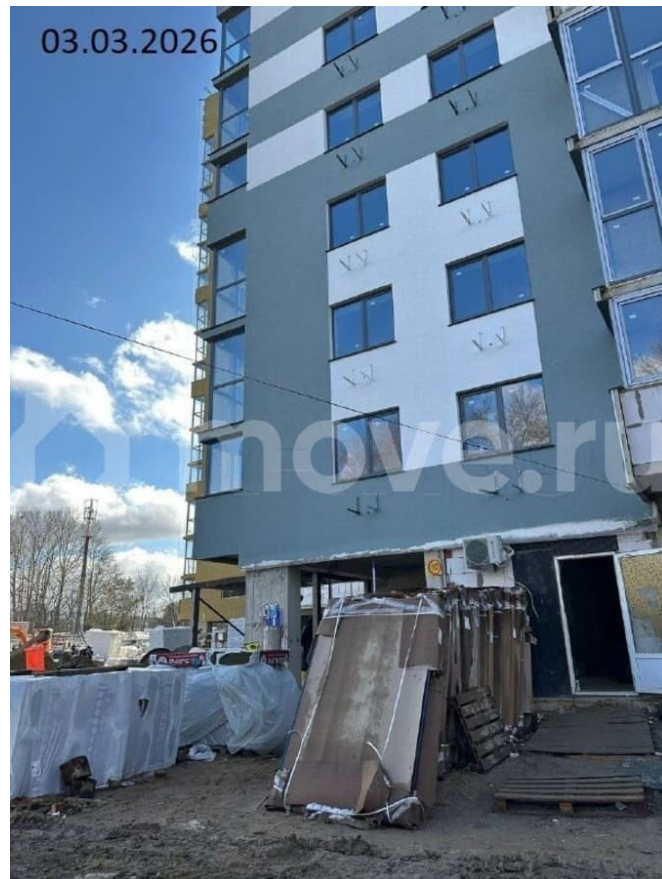

### Квартира

Общая площадь

35.1 м<sup>2</sup>

Этаж

11/16

### Описание

Продаются квартиры в новостройке комфорт-класса в центре Симферополя — ЖК «Поэма» на ул. Трубаченко. Подарок покупателям — 3 дня отдыха у моря! Квартиры от застройщика  
Без комиссии Ипотека от 6% (семейная)  
Рассрочка без % Подходит маткапитал и военная ипотека  
О квартирах: —  
Предчистовая отделка White Box — Удобные современные планировки — Большие окна, много света — Остается сделать только

чистовой ремонт под себя О доме: —  
Монолитно-каркасная технология —  
Современная архитектура — Собственная  
крышная котельная — Повышенный уровень  
комфорта Благоустройство: — Закрытая  
территория — Видеонаблюдение и домофоны  
с распознаванием лиц — Консьерж-сервис —  
Ландшафтный дизайн и автополив — Детская  
площадка нового поколения — Спортивная  
зона и воркаут — Зона отдыха с гамаками —  
Дизайнерские холлы — Велопарковки и  
колясочные Большая парковка + удобный  
выезд на ул. Трубаченко и Крымских  
Партизан Инфраструктура: В шаговой  
доступности: школы, детские сады,  
магазины, ТЦ, банки, аптеки, спортклубы,  
кафе и рестораны Условия покупки: — ДДУ с  
регистрацией в Росреестре — Эскроу-счет  
(безопасная сделка) — Ипотека: ВТБ,  
Сбербанк, ПСБ и др. — Первоначальный взнос  
от 20% — Рассрочка без процентов Сдача  
дома: 2 квартал 2026 года Звоните или  
пишите — проконсультируем по всем  
вопросам, подберём лучшую планировку и  
поможем оформить