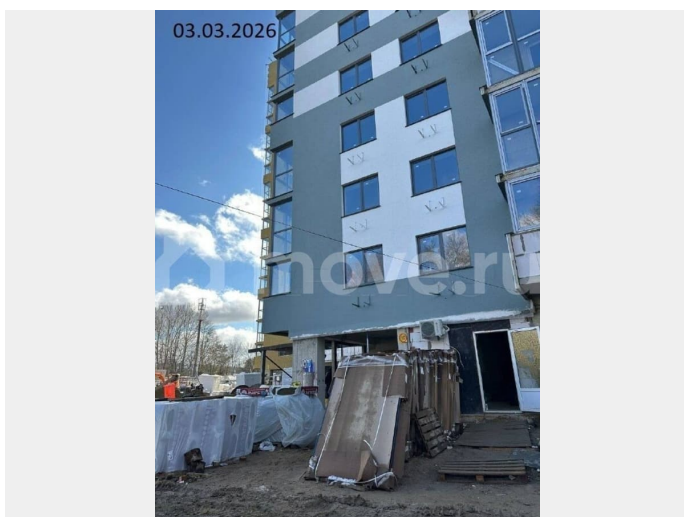

### Квартира

Общая площадь

35.1 м<sup>2</sup>

Этаж

11/16

### Описание

Продаются квартиры в новостройке комфорт-класса в центре Симферополя — ЖК «Поэма» на ул. Трубаченко. Подарок покупателям — 3 дня отдыха у моря! Квартиры от застройщика  
Без комиссии Ипотека от 6% (семейная)  
Рассрочка без % Подходит маткапитал и военная ипотека  
О квартирах: —  
Предчистовая отделка White Box — Удобные современные планировки — Большие окна, много света — Остается сделать только

чистовой ремонт под себя О доме: —  
Монолитно-каркасная технология —  
Современная архитектура — Собственная  
крышная котельная — Повышенный уровень  
комфорта Благоустройство: — Закрытая  
территория — Видеонаблюдение и домофоны  
с распознаванием лиц — Консьерж-сервис —  
Ландшафтный дизайн и автополив — Детская  
площадка нового поколения — Спортивная  
зона и воркаут — Зона отдыха с гамаками —  
Дизайнерские холлы — Велопарковки и  
колясочные Большая парковка + удобный  
выезд на ул. Трубаченко и Крымских  
Партизан Инфраструктура: В шаговой  
доступности: школы, детские сады,  
магазины, ТЦ, банки, аптеки, спортклубы,  
кафе и рестораны Условия покупки: — ДДУ с  
регистрацией в Росреестре — Эскроу-счет  
(безопасная сделка) — Ипотека: ВТБ,  
Сбербанк, ПСБ и др. — Первоначальный взнос  
от 20% — Рассрочка без процентов Сдача  
дома: 2 квартал 2026 года Звоните или  
пишите — проконсультируем по всем  
вопросам, подберём лучшую планировку и  
поможем оформить