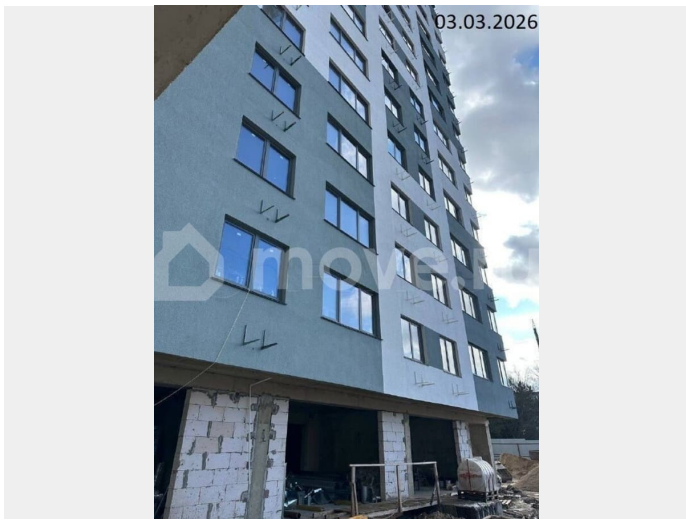

### Описание

Продаются квартиры в новостройке комфорт-класса в центре Симферополя — ЖК «Поэма» на ул. Трубаченко. Подарок покупателям — 3 дня отдыха у моря! Квартиры от застройщика  
Без комиссии Ипотека от 6% (семейная)  
Рассрочка без % Подходит маткапитал и военная ипотека  
О квартирах: —  
Предчистовая отделка White Box — Удобные современные планировки — Большие окна, много света — Остается сделать только

чистовой ремонт под себя О доме: —  
Монолитно-каркасная технология —  
Современная архитектура — Собственная  
крышная котельная — Повышенный уровень  
комфорта Благоустройство: — Закрытая  
территория — Видеонаблюдение и домофоны  
с распознаванием лиц — Консьерж-сервис —  
Ландшафтный дизайн и автополив — Детская  
площадка нового поколения — Спортивная  
зона и воркаут — Зона отдыха с гамаками —  
Дизайнерские холлы — Велопарковки и  
колясочные Большая парковка + удобный  
выезд на ул. Трубаченко и Крымских  
Партизан Инфраструктура: В шаговой  
доступности: школы, детские сады,  
магазины, ТЦ, банки, аптеки, спортклубы,  
кафе и рестораны Условия покупки: — ДДУ с  
регистрацией в Росреестре — Эскроу-счет  
(безопасная сделка) — Ипотека: ВТБ,  
Сбербанк, ПСБ и др. — Первоначальный взнос  
от 20% — Рассрочка без процентов Сдача  
дома: 2 квартал 2026 года Звоните или  
пишите — проконсультируем по всем  
вопросам, подберём лучшую планировку и  
поможем оформить