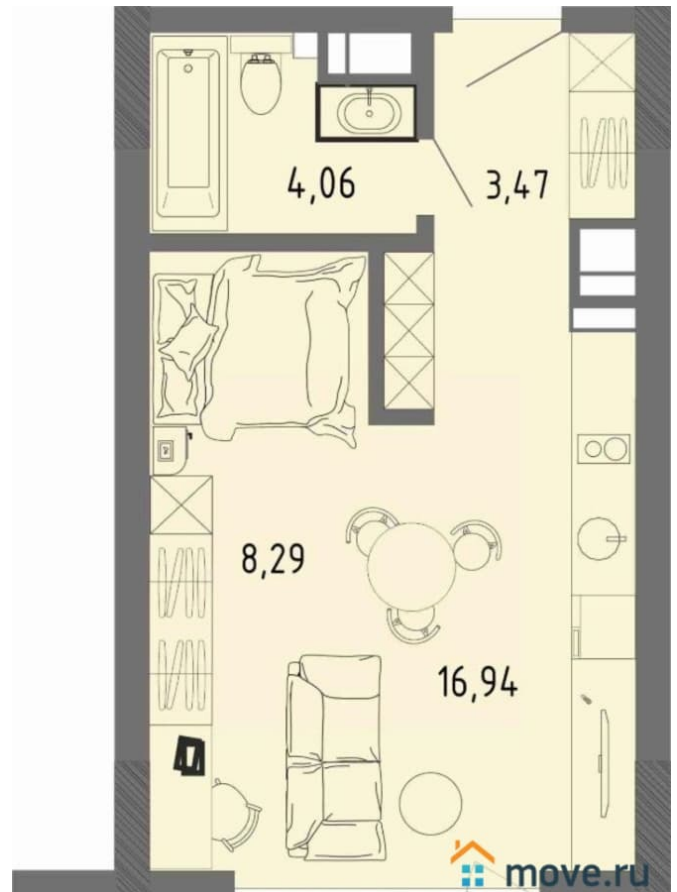

Создано: 15.01.2025 в 17:39

Обновлено: 28.03.2026 в 23:06

9 676 000 ₺

Квартира

Высота потолков

2.7 м

Жилая площадь

8.3 м²

Общая площадь

34.78 м²

Этаж

8/16

Детали объекта

Тип сделки

Продам

Раздел

[Квартиры](#)

Тип санузла

совмещенный

Вид из окна

во двор

Квартира в новостройке

да

Год сдачи

4 квартал 2027 г.

лифт

Описание

для заметок

Продаётся квартира 336 площадью 39,5 м2 в новом ЖК СОК Жилой квартал «СОК» раскинулся в сердце Евпатории самого экологически чистого курортного города Крыма. В шаговой доступности находятся зеленые скверы и парки, школы, детские сады, рестораны, магазины, спортивные и медицинские учреждения, а всего в 5 минутах езды живописная набережная и благоустроенный пляж «Лазурный берег».