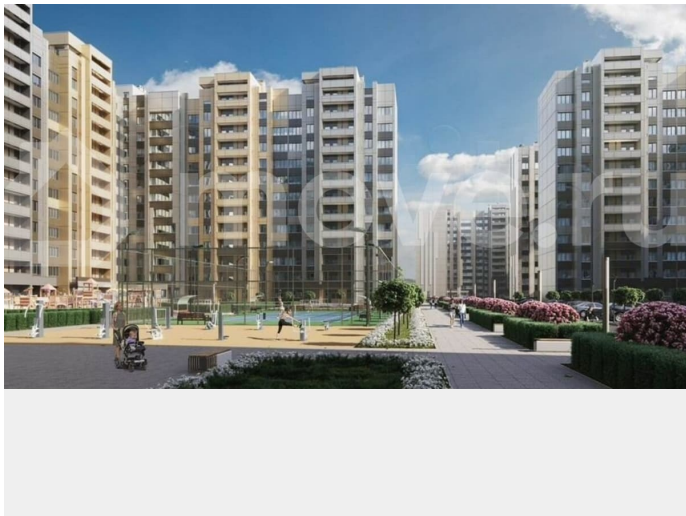

**Крым, Симферопольский район, село**

**Мирное**

**5 668 260 ₺**

Крым, Симферопольский район, село Мирное

для заметок

**Квартира**

Общая площадь

33.5 м<sup>2</sup>

с отделкой

Квартира в новостройке

да

**Описание**

Жилой комплекс находится в ближайшем пригороде Симферополя. Микрорайон состоит из пяти кварталов. Дома переменной этажности, высотой в 12 и 14 этажей. На территории разместятся магазины, кафе, спортивные площадки и образовательные центры для детей. Три крытых многоуровневых паркинга позволят освободить двор от автомобилей, а удобная

транспортная развязка поможет попадать домой без пробок. Более 20000 кв.м территории отдано под озеленение и благоустройство. Продуманная концепция озеленения поддерживает оригинальную архитектуру жилого комплекса; вместе с искусственным водоемом, пространствами для общения, отдыха и сетью прогулочных дорожек, в комплексе создается благоприятная экосистема. О доме: внешние стены и перегородки квартир выполнены из бетона, что гарантирует хорошую звукоизоляцию для каждого помещения; регулируемое отопление, стабильное давление воды на всех этажах; сквозные проходы в подъездах; бесшумные лифты; умная домофония; индивидуальные кладовые в цоколе; застекленные теплые лоджии; планировки продуманы до мелочей: общие и личные пространства не пересекаются. Предусмотрены кухни-гостиные, гардеробные комнаты. Инфраструктура и благоустройство для детей: новый детский сад и школа; прогрессивные игровые модули для малышей и детей постарше; безбарьерное пространство для безопасных игр; велодорожки, не пересекающие проезжую часть. Для взрослых: места для разных видов спорта; беговая дорожка у воды; бульвар для неспешных прогулок; места для отдыха и медитаций на свежем воздухе; площадки для домашних животных.