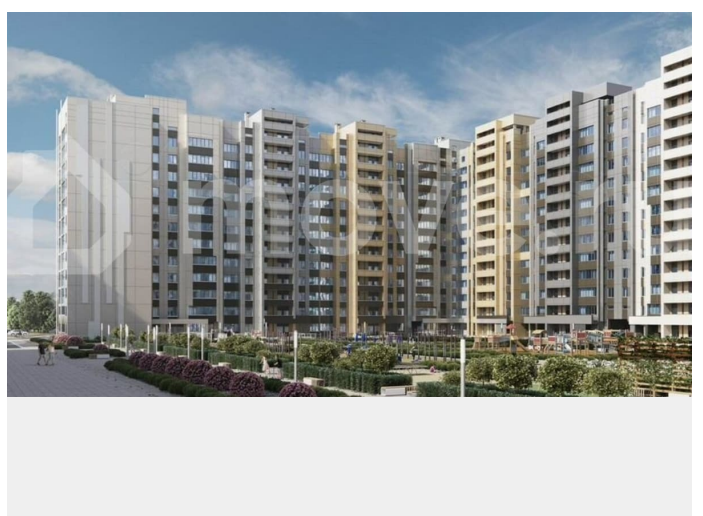

**Крым, Симферопольский район, село**

**Мирное**

**5 668 260 ₺**

Крым, Симферопольский район, село Мирное

для заметок

**Квартира**

Общая площадь

33.5 м<sup>2</sup>

с отделкой

Квартира в новостройке

да

**Описание**

Жилой комплекс находится в ближайшем пригороде Симферополя. Микрорайон состоит из пяти кварталов. Дома переменной этажности, высотой в 12 и 14 этажей. На территории разместятся магазины, кафе, спортивные площадки и образовательные центры для детей. Три крытых многоуровневых паркинга позволят освободить двор от автомобилей, а удобная

транспортная развязка поможет попадать домой без пробок. Более 20000 кв.м территории отдано под озеленение и благоустройство. Продуманная концепция озеленения поддерживает оригинальную архитектуру жилого комплекса; вместе с искусственным водоемом, пространствами для общения, отдыха и сетью прогулочных дорожек, в комплексе создается благоприятная экосистема. О доме: внешние стены и перегородки квартир выполнены из бетона, что гарантирует хорошую звукоизоляцию для каждого помещения; регулируемое отопление, стабильное давление воды на всех этажах; сквозные проходы в подъездах; бесшумные лифты; умная домофония; индивидуальные кладовые в цоколе; застекленные теплые лоджии; планировки продуманы до мелочей: общие и личные пространства не пересекаются. Предусмотрены кухни-гостиные, гардеробные комнаты. Инфраструктура и благоустройство для детей: новый детский сад и школа; прогрессивные игровые модули для малышей и детей постарше; безбарьерное пространство для безопасных игр; велодорожки, не пересекающие проезжую часть. Для взрослых: места для разных видов спорта; беговая дорожка у воды; бульвар для неспешных прогулок; места для отдыха и медитаций на свежем воздухе; площадки для домашних животных.