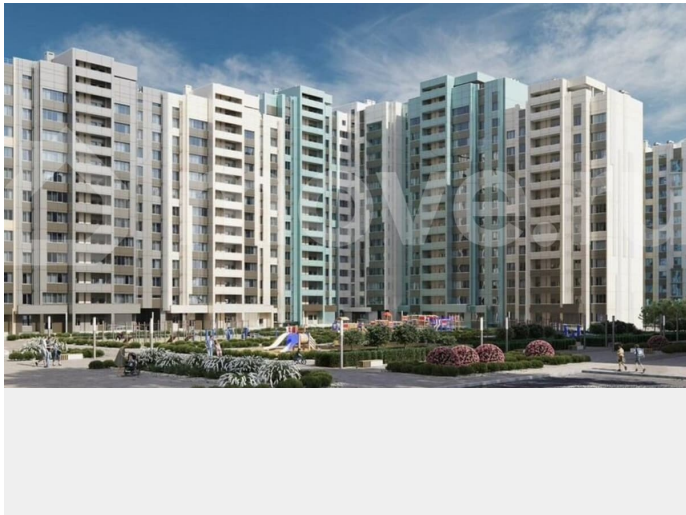

**Крым, Симферопольский район, село**

**Мирное**

**5 668 260 ₺**

Крым, Симферопольский район, село Мирное

для заметок

**Квартира**

Общая площадь

33.5 м<sup>2</sup>

с отделкой

Квартира в новостройке

да

**Описание**

Жилой комплекс находится в ближайшем пригороде Симферополя. Микрорайон состоит из пяти кварталов. Дома переменной этажности, высотой в 12 и 14 этажей. На территории разместятся магазины, кафе, спортивные площадки и образовательные центры для детей. Три крытых многоуровневых паркинга позволят освободить двор от автомобилей, а удобная

транспортная развязка поможет попадать домой без пробок. Более 20000 кв.м территории отдано под озеленение и благоустройство. Продуманная концепция озеленения поддерживает оригинальную архитектуру жилого комплекса; вместе с искусственным водоемом, пространствами для общения, отдыха и сетью прогулочных дорожек, в комплексе создается благоприятная экосистема. О доме: внешние стены и перегородки квартир выполнены из бетона, что гарантирует хорошую звукоизоляцию для каждого помещения; регулируемое отопление, стабильное давление воды на всех этажах; сквозные проходы в подъездах; бесшумные лифты; умная домофония; индивидуальные кладовые в цоколе; застекленные теплые лоджии; планировки продуманы до мелочей: общие и личные пространства не пересекаются. Предусмотрены кухни-гостиные, гардеробные комнаты. Инфраструктура и благоустройство для детей: новый детский сад и школа; прогрессивные игровые модули для малышей и детей постарше; безбарьерное пространство для безопасных игр; велодорожки, не пересекающие проезжую часть. Для взрослых: места для разных видов спорта; беговая дорожка у воды; бульвар для неспешных прогулок; места для отдыха и медитаций на свежем воздухе; площадки для домашних животных.