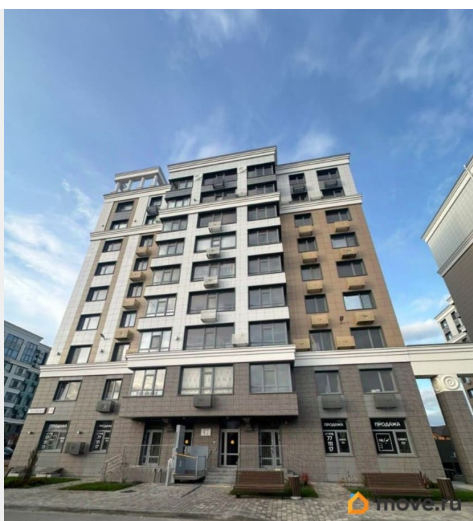

Илья Левашов, ДомХит

79180816799

**Крым, Евпатория, проспект Ленина,
68к20**

10 100 000 ₺

Крым, Евпатория, проспект Ленина, 68к20

для заметок

Квартира

Жилая площадь

Продаётся уютная студия в современном жилом комплексе комфорт-класса ЖК ЦентрПарк — одном из самых привлекательных проектов на побережье. Локация Комплекс расположен на

центральной улице Евпатории, всего в ~10 минутах от песчаных пляжей и набережной, что делает его отличным вариантом как для проживания, так и для инвестиций или аренды. Район с развитой инфраструктурой: рядом магазины, школы, медицинские учреждения и транспорт. Преимущества квартиры Удобная и функциональная планировка студии Отличный вариант для сдачи в аренду или отдыха Панорамные окна и хорошее естественное освещение Преимущества жилого комплекса Закрытый двор без машин — безопасное и тихое пространство для отдыха Подземный паркинг с доступом на лифте прямо из подъезда Видеонаблюдение и система контроля доступа Современные технологии (смарт-доступ, инженерные решения) Зоны отдыха и благоустроенная территория Кладовые помещения и консьерж-сервис Комплекс отмечен наградами, включая «Лучший жилой комплекс» в регионе и профильные премии. Почему это выгодно Престижная курортная локация у моря Высокий спрос на аренду в сезон Качественный проект от надежного застройщика Уже введён в эксплуатацию (можно сразу заезжать или сдавать) Отличный вариант для жизни, отдыха или инвестиций! Звоните / пишите — расскажу детали и организую показ.