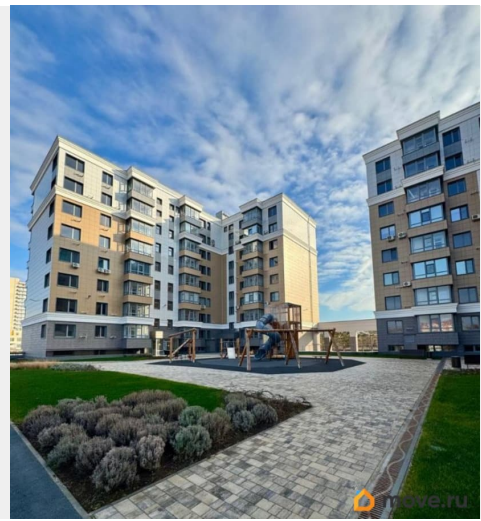

Илья Левашов, ДомХит

79180816799

**Крым, Евпатория, проспект Ленина,
68к20**

10 100 000 ₺

Крым, Евпатория, проспект Ленина, 68к20

для заметок

Квартира

Жилая площадь

Продаётся уютная студия в современном жилом комплексе комфорт-класса ЖК ЦентрПарк — одном из самых привлекательных проектов на побережье. Локация Комплекс расположен на

центральной улице Евпатории, всего в ~10 минутах от песчаных пляжей и набережной, что делает его отличным вариантом как для проживания, так и для инвестиций или аренды. Район с развитой инфраструктурой: рядом магазины, школы, медицинские учреждения и транспорт. Преимущества квартиры Удобная и функциональная планировка студии Отличный вариант для сдачи в аренду или отдыха Панорамные окна и хорошее естественное освещение Преимущества жилого комплекса Закрытый двор без машин — безопасное и тихое пространство для отдыха Подземный паркинг с доступом на лифте прямо из подъезда Видеонаблюдение и система контроля доступа Современные технологии (смарт-доступ, инженерные решения) Зоны отдыха и благоустроенная территория Кладовые помещения и консьерж-сервис Комплекс отмечен наградами, включая «Лучший жилой комплекс» в регионе и профильные премии. Почему это выгодно Престижная курортная локация у моря Высокий спрос на аренду в сезон Качественный проект от надежного застройщика Уже введён в эксплуатацию (можно сразу заезжать или сдавать) Отличный вариант для жизни, отдыха или инвестиций! Звоните / пишите — расскажу детали и организую показ.