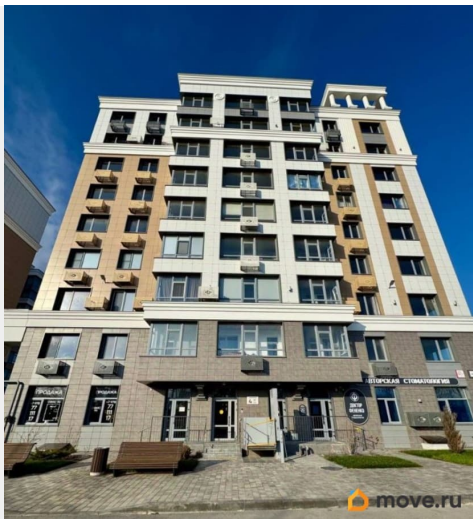

Илья Левашов, ДомХит

79180816799

**Крым, Евпатория, проспект Ленина,
68к20**

10 100 000 ₺

Крым, Евпатория, проспект Ленина, 68к20

для заметок

Квартира

Жилая площадь

Продаётся уютная студия в современном жилом комплексе комфорт-класса ЖК ЦентрПарк — одном из самых привлекательных проектов на побережье. Локация Комплекс расположен на

центральной улице Евпатории, всего в ~10 минутах от песчаных пляжей и набережной, что делает его отличным вариантом как для проживания, так и для инвестиций или аренды. Район с развитой инфраструктурой: рядом магазины, школы, медицинские учреждения и транспорт. Преимущества квартиры Удобная и функциональная планировка студии Отличный вариант для сдачи в аренду или отдыха Панорамные окна и хорошее естественное освещение Преимущества жилого комплекса Закрытый двор без машин — безопасное и тихое пространство для отдыха Подземный паркинг с доступом на лифте прямо из подъезда Видеонаблюдение и система контроля доступа Современные технологии (смарт-доступ, инженерные решения) Зоны отдыха и благоустроенная территория Кладовые помещения и консьерж-сервис Комплекс отмечен наградами, включая «Лучший жилой комплекс» в регионе и профильные премии. Почему это выгодно Престижная курортная локация у моря Высокий спрос на аренду в сезон Качественный проект от надежного застройщика Уже введён в эксплуатацию (можно сразу заезжать или сдавать) Отличный вариант для жизни, отдыха или инвестиций! Звоните / пишите — расскажу детали и организую показ.