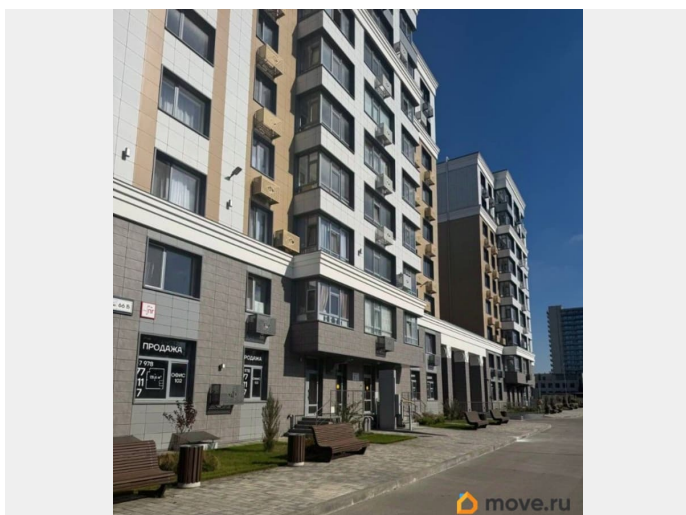

Илья Левашов, ДомХит

79180816799

**Крым, Евпатория, проспект Ленина,
68к20**

10 100 000 ₺

Крым, Евпатория, проспект Ленина, 68к20

для заметок

Квартира

Жилая площадь

Продаётся уютная студия в современном жилом комплексе комфорт-класса ЖК ЦентрПарк — одном из самых привлекательных проектов на побережье. Локация Комплекс расположен на

центральной улице Евпатории, всего в ~10 минутах от песчаных пляжей и набережной, что делает его отличным вариантом как для проживания, так и для инвестиций или аренды. Район с развитой инфраструктурой: рядом магазины, школы, медицинские учреждения и транспорт. Преимущества квартиры Удобная и функциональная планировка студии Отличный вариант для сдачи в аренду или отдыха Панорамные окна и хорошее естественное освещение Преимущества жилого комплекса Закрытый двор без машин — безопасное и тихое пространство для отдыха Подземный паркинг с доступом на лифте прямо из подъезда Видеонаблюдение и система контроля доступа Современные технологии (смарт-доступ, инженерные решения) Зоны отдыха и благоустроенная территория Кладовые помещения и консьерж-сервис Комплекс отмечен наградами, включая «Лучший жилой комплекс» в регионе и профильные премии. Почему это выгодно Престижная курортная локация у моря Высокий спрос на аренду в сезон Качественный проект от надежного застройщика Уже введён в эксплуатацию (можно сразу заезжать или сдавать) Отличный вариант для жизни, отдыха или инвестиций! Звоните / пишите — расскажу детали и организую показ.