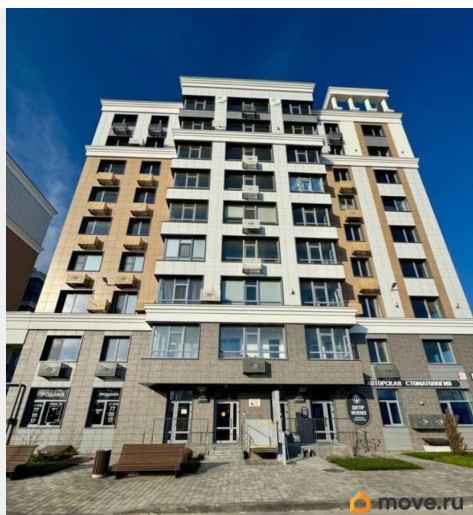

**Крым, Евпатория, проспект Ленина,  
68к20**

**10 300 000 ₺**

Крым, Евпатория, проспект Ленина, 68к20

для заметок

### Описание

Продаётся уютная студия в современном жилом комплексе комфорт-класса ЖК ЦентрПарк — одном из самых привлекательных проектов на побережье. Локация Комплекс расположен на

центральной улице Евпатории, всего в ~10 минутах от песчаных пляжей и набережной, что делает его отличным вариантом как для проживания, так и для инвестиций или аренды. Район с развитой инфраструктурой: рядом магазины, школы, медицинские учреждения и транспорт. Преимущества квартиры Удобная и функциональная планировка студии Отличный вариант для сдачи в аренду или отдыха Панорамные окна и хорошее естественное освещение Преимущества жилого комплекса Закрытый двор без машин — безопасное и тихое пространство для отдыха Подземный паркинг с доступом на лифте прямо из подъезда Видеонаблюдение и система контроля доступа Современные технологии (смарт-доступ, инженерные решения) Зоны отдыха и благоустроенная территория Кладовые помещения и консьерж-сервис Комплекс отмечен наградами, включая «Лучший жилой комплекс» в регионе и профильные премии. Почему это выгодно Престижная курортная локация у моря Высокий спрос на аренду в сезон Качественный проект от надежного застройщика Уже введен в эксплуатацию (можно сразу заезжать или сдавать) Отличный вариант для жизни, отдыха или инвестиций! Звоните / пишите — расскажу детали и организую показ.