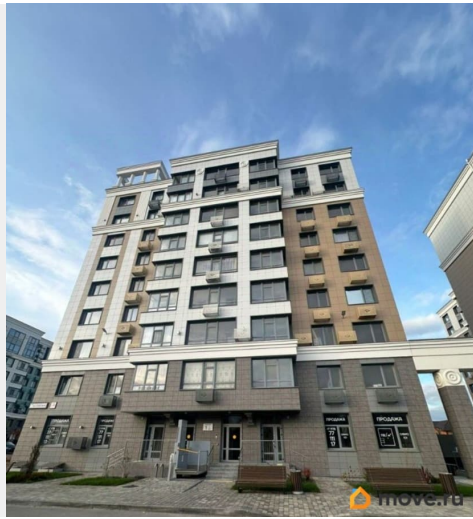

**Крым, Евпатория, проспект Ленина,  
68к20**

**10 300 000 ₺**

Крым, Евпатория, проспект Ленина, 68к20

для заметок

### Описание

Продаётся уютная студия в современном жилом комплексе комфорт-класса ЖК ЦентрПарк — одном из самых привлекательных проектов на побережье. Локация Комплекс расположен на

центральной улице Евпатории, всего в ~10 минутах от песчаных пляжей и набережной, что делает его отличным вариантом как для проживания, так и для инвестиций или аренды. Район с развитой инфраструктурой: рядом магазины, школы, медицинские учреждения и транспорт. Преимущества квартиры Удобная и функциональная планировка студии Отличный вариант для сдачи в аренду или отдыха Панорамные окна и хорошее естественное освещение Преимущества жилого комплекса Закрытый двор без машин — безопасное и тихое пространство для отдыха Подземный паркинг с доступом на лифте прямо из подъезда Видеонаблюдение и система контроля доступа Современные технологии (смарт-доступ, инженерные решения) Зоны отдыха и благоустроенная территория Кладовые помещения и консьерж-сервис Комплекс отмечен наградами, включая «Лучший жилой комплекс» в регионе и профильные премии. Почему это выгодно Престижная курортная локация у моря Высокий спрос на аренду в сезон Качественный проект от надежного застройщика Уже введен в эксплуатацию (можно сразу заезжать или сдавать) Отличный вариант для жизни, отдыха или инвестиций! Звоните / пишите — расскажу детали и организую показ.