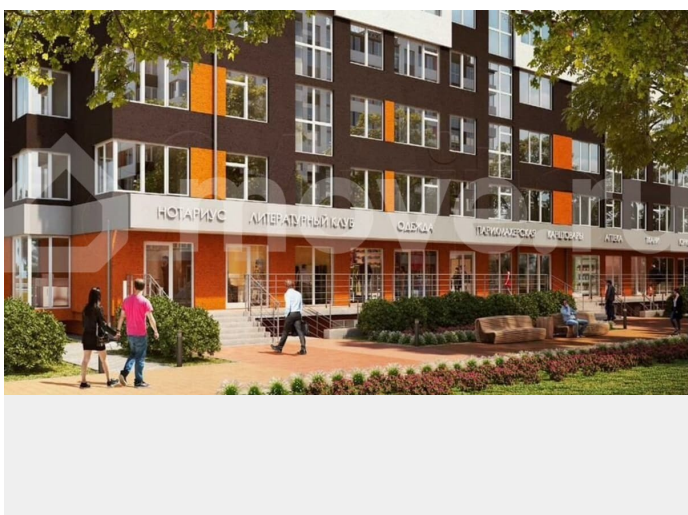

Описание

Квартира в новом современном жилом комплексе в экологическом месте! Жилой комплекс «Приоритет» состоит из 7 корпусов, расположен недалеко от Евпаторийского шоссе в новом развивающемся районе Симферополя в тихом и спокойном месте. Близость городской инфраструктуры, но вдали от шума, пыли и суеты. Рядом несколько гипермаркетов: Метро, Ашан и Меганом, несколько высших учебных заведений поблизости. Также рядом сосновый бор и пруды, где можно совершать прогулки. Комплекс идеально подходит для студентов, молодых семей. Собственная

<https://krim.move.ru/objects/9292840153>

Наталия, Наталия

89251234567

для заметок

инфраструктура жилого комплекса с благоустроенной территорией, удобными парковочными пространствами - Вам не придется искать место для парковки! Комплекс оснащен всем необходимым, тренажерными площадками, детскими игровыми зонами, площадками для баскетбола и волейбола и др. Удобная планировка студии по демократичной цене рынка! Успеете забронировать! Звоните!