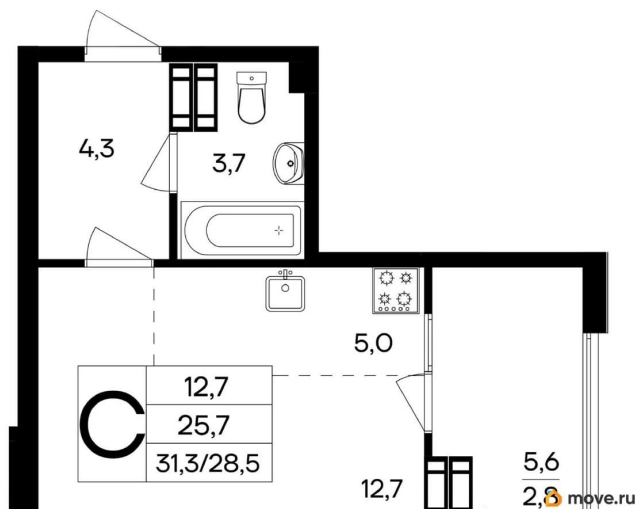

🕒 Создано: 02.04.2026 в 03:48

🔄 Обновлено: 02.04.2026 в 02:37

**Крым, Симферополь, улица 51-й Армии,
уч126**

6 573 000 ₺

Крым, Симферополь, улица 51-й Армии, уч126

Квартира

Общая площадь

31.3 м²

Этаж

6/9

Детали объекта

Тип сделки

Продам

Раздел

[Квартиры](#)

Квартира в новостройке

да

Год сдачи

4 квартал 2027 г.

лифт

Описание

Продаётся студия в строящемся доме (Дом 124 (2 этап)), срок сдачи: IV-кв. 2027, общей площадью 31.3 кв.м., на 6 этаже. ЖК «БОТАНИКА» - это новый объект в тихом центре Симферополя. Комфорт проживания и развитая инфраструктура идеально сочетаются с прекрасной экологией и спокойным ритмом микрорайона.

<https://krim.move.ru/objects/9293141359>

**Магазин новостроек, Магазин
новостроек**

79230579258

для заметок