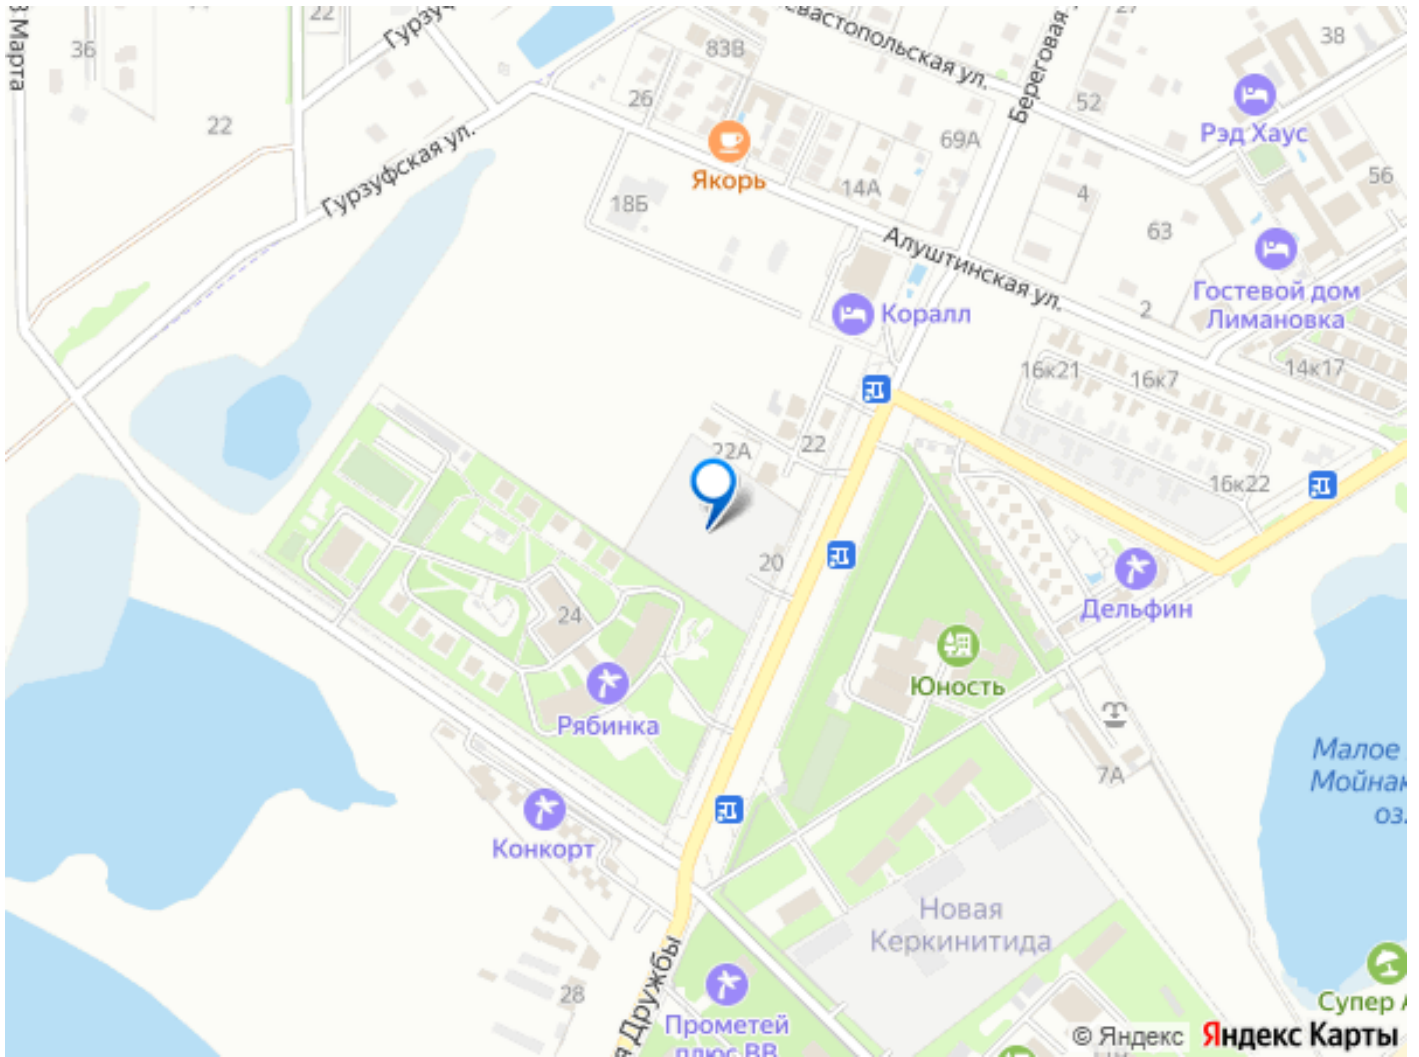

Апартаменты в Евпатории

Ремонт в подарок**
Рассрочка 0%
Скидка до 8%*
Ипотека
Trade-in

12,01
25,46
30,86

5 минут до моря
*** - подробности у менеджеров отдела продаж

Неоверлта. Застройщик: ООО СЗ-ИМБИКОМФОРТ. ПСК Мини. 75 млн руб. ПСК Макс. 12,2 млн руб. Проектная декларация и полные условия на сайте наш.дом.рф и аллеа.дружбы.рф.

Move.ru - вся недвижимость России