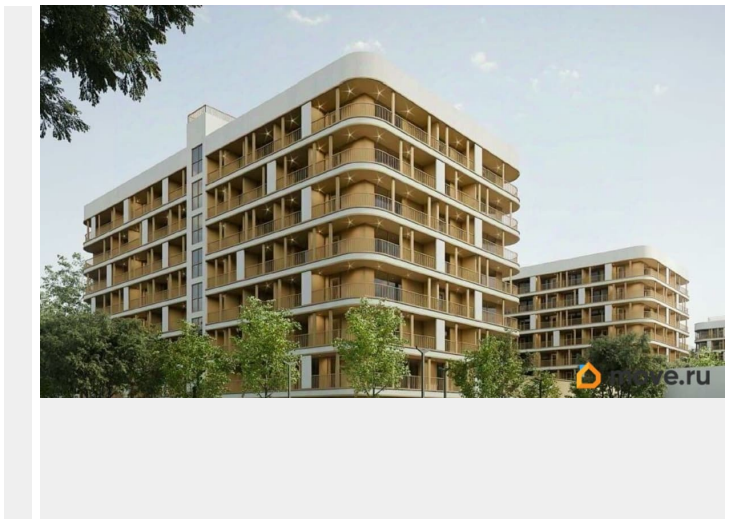

Move.ru - вся недвижимость России