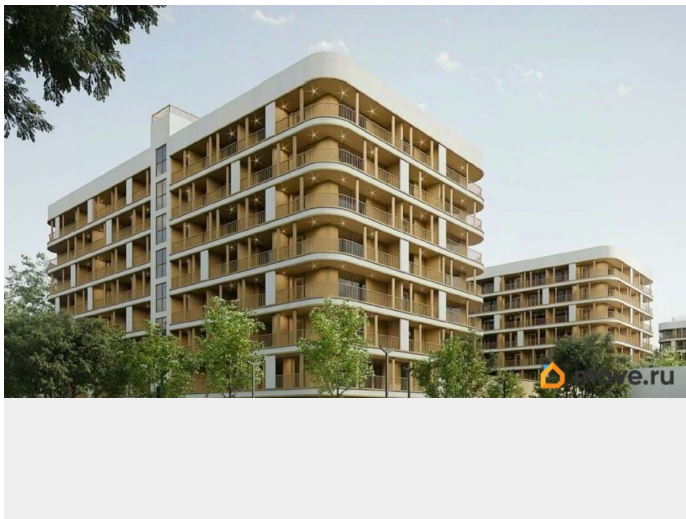

move.ru

Move.ru - вся недвижимость России