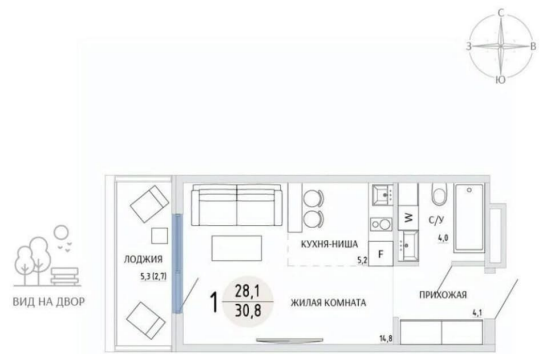

move.ru

Move.ru - вся недвижимость России