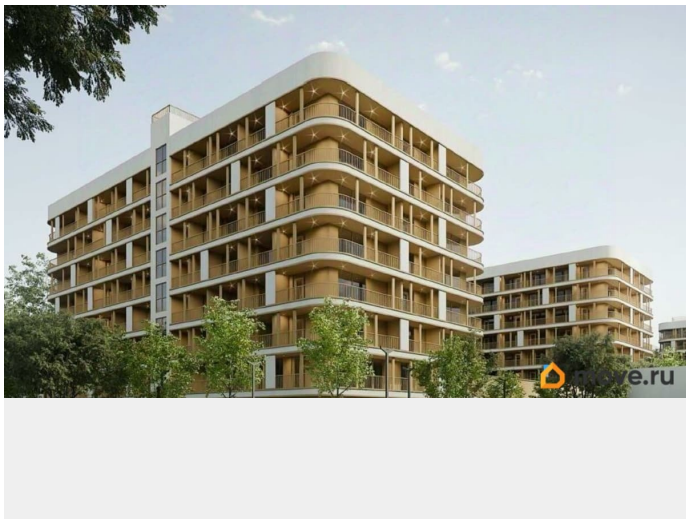

move.ru

Move.ru - вся недвижимость России