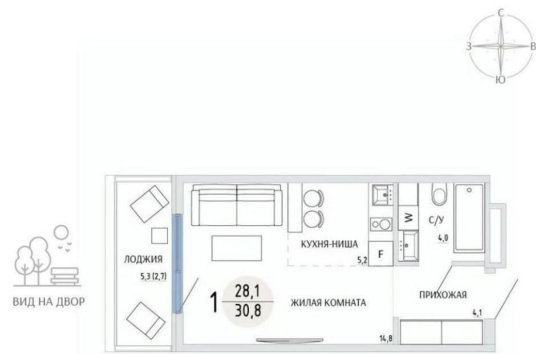

move.ru

Move.ru - вся недвижимость России