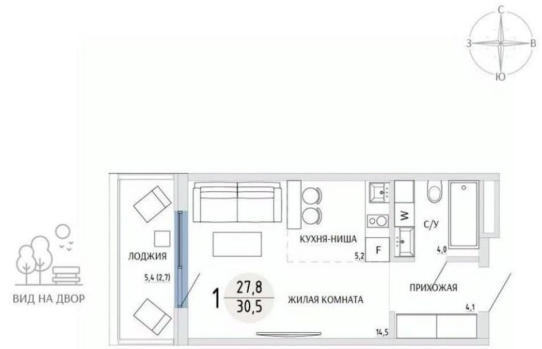

move.ru

Move.ru - вся недвижимость России