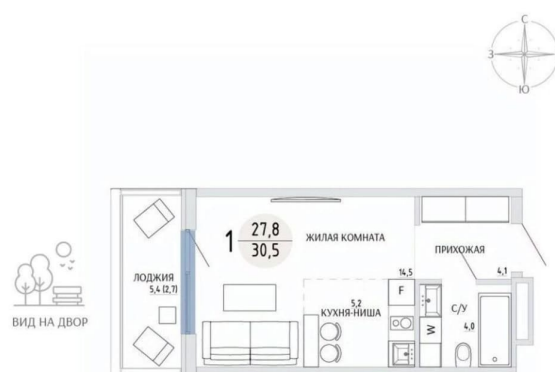

🕒 Создано: 14.04.2026 в 18:40

🔄 Обновлено: 18.04.2026 в 19:16

6 010 000 ₺

Квартира

Высота потолков

2.7 м

Общая площадь

30.5 м²

Этаж

2/8

Детали объекта

Тип сделки

Продам

Раздел

[Квартиры](#)

Квартира в новостройке

да

Год сдачи

2 квартал 2028 г.

лифт

Описание

Продаётся студия в строящемся доме (Дом 1 Корпус 2), срок сдачи: II-кв. 2028, общей площадью 30.5 кв.м., на 2 этаже. Новый жилой комплекс «Комарово» от застройщика «АЛЬТУМ ГРУПП» расположен по адресу: Республика Крым, г. Керчь, ул. Комарова, 82

<https://krim.move.ru/objects/9293615310>

**Отдел продаж, Бесплатная
консультация**

79893186970

для заметок