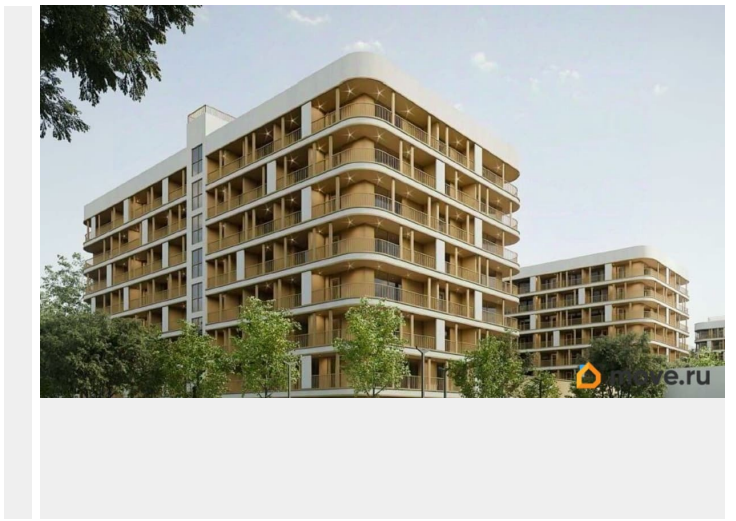

move.ru

Move.ru - вся недвижимость России