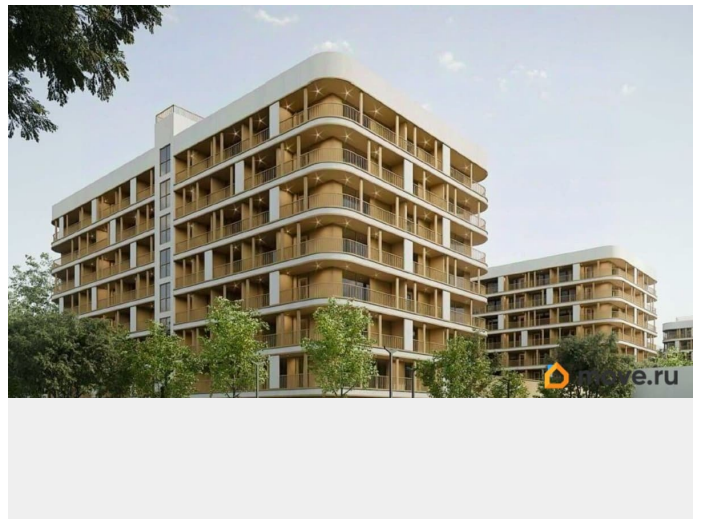

Move.ru - вся недвижимость России