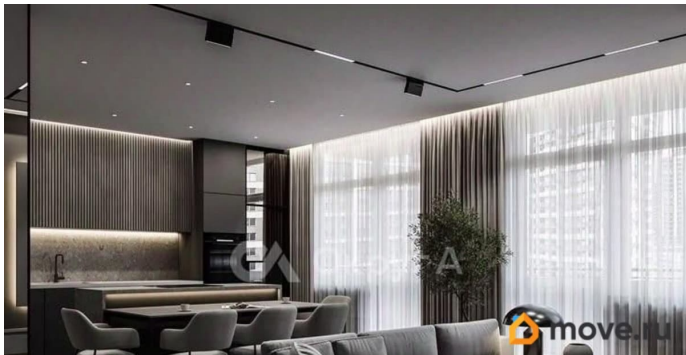

### Описание

Арт. 93318872. ОТЛИЧНОЕ ПРЕДЛОЖЕНИЕ!

ЖК Архитектора Брауде. Респ Крым, г Алушта, поселок Семидворье, мкр Аян-

для заметок

Дере-2, д 28. Вокруг — завораживающие крымские пейзажи: горы, укрытые густыми лесами, и бескрайнее море. В продаже видовая КВАРТИРА-СТУДИЯ, расположенная на 3-ем этаже 4-х этажного НОВОГО ДОМА! СВОБОДНАЯ ПРОДАЖА, ОДИН ВЗРОСЛЫЙ СОБСТВЕННИК, КВАРТИРА С ПРОПИСКОЙ! Информация об объекте: \* Студия; \* Общая площадь объекта составляет 30,5 м2; \* Отличный вид из окон; \* Потолки - 3 метра; \* Под отделку. ИНФОРМАЦИЯ О ЖК И ИНФРАСТРУКТУРА: \* ДО МОРЯ 15 МИНУТ ПЕШКОМ (ВСЕГО 1500 метров); \* Сам комплекс расположен на видовой точке Семидворья с панорамным видом на море и горный массив «Демерджи» и «Чатыр-Даг». На территории комплекса располагается видовая ротонда «Ласковый закат» ; \* Обжитой, развитый район - 700 метров до детского сада и школы, 5 минут до поликлиники; \* Изобилие сетевых и продуктовых магазинов в радиусе 5-ти минут от дома; \* ОГРОМНЫЙ ВЫБОР кафе и ресторанов быстрого питания; \* ПУНКТЫ ВЫДАЧИ WB и OZON; \* Детские и спортивные площадки; \* А также - аптеки, банкоматы, салоны красоты, стоматология и многое другое в радиусе 10-ти минут пешком. Транспортная доступность: \* ВСЕГО 68 КМ ОТ АЭРОПОРТА (ВСЕГО ЧАС на МАШИНЕ!); \* От дома до АВТОБУСНОЙ ОСТАНОВКИ ВСЕГО 700 МЕТРОВ; \* 50 км от центра Симферополя; \* Удобный выезд на Судакское шоссе; \* Для владельцев авто во дворе всегда найдется место для парковки. Работать с нами это БЕЗОПАСНОСТЬ, выгодные условия от БАНКОВ и высокая скорость оказания услуг. ОПЕРАТИВНЫЙ ПОКАЗ, ПОМОЩЬ В ОДОБРЕНИИ ИПОТЕКИ, МАТЕРИНСКИЙ КАПИТАЛ, БЫСТРЫЙ ВЫХОД НА СДЕЛКУ. Звоните, записывайтесь на просмотр!